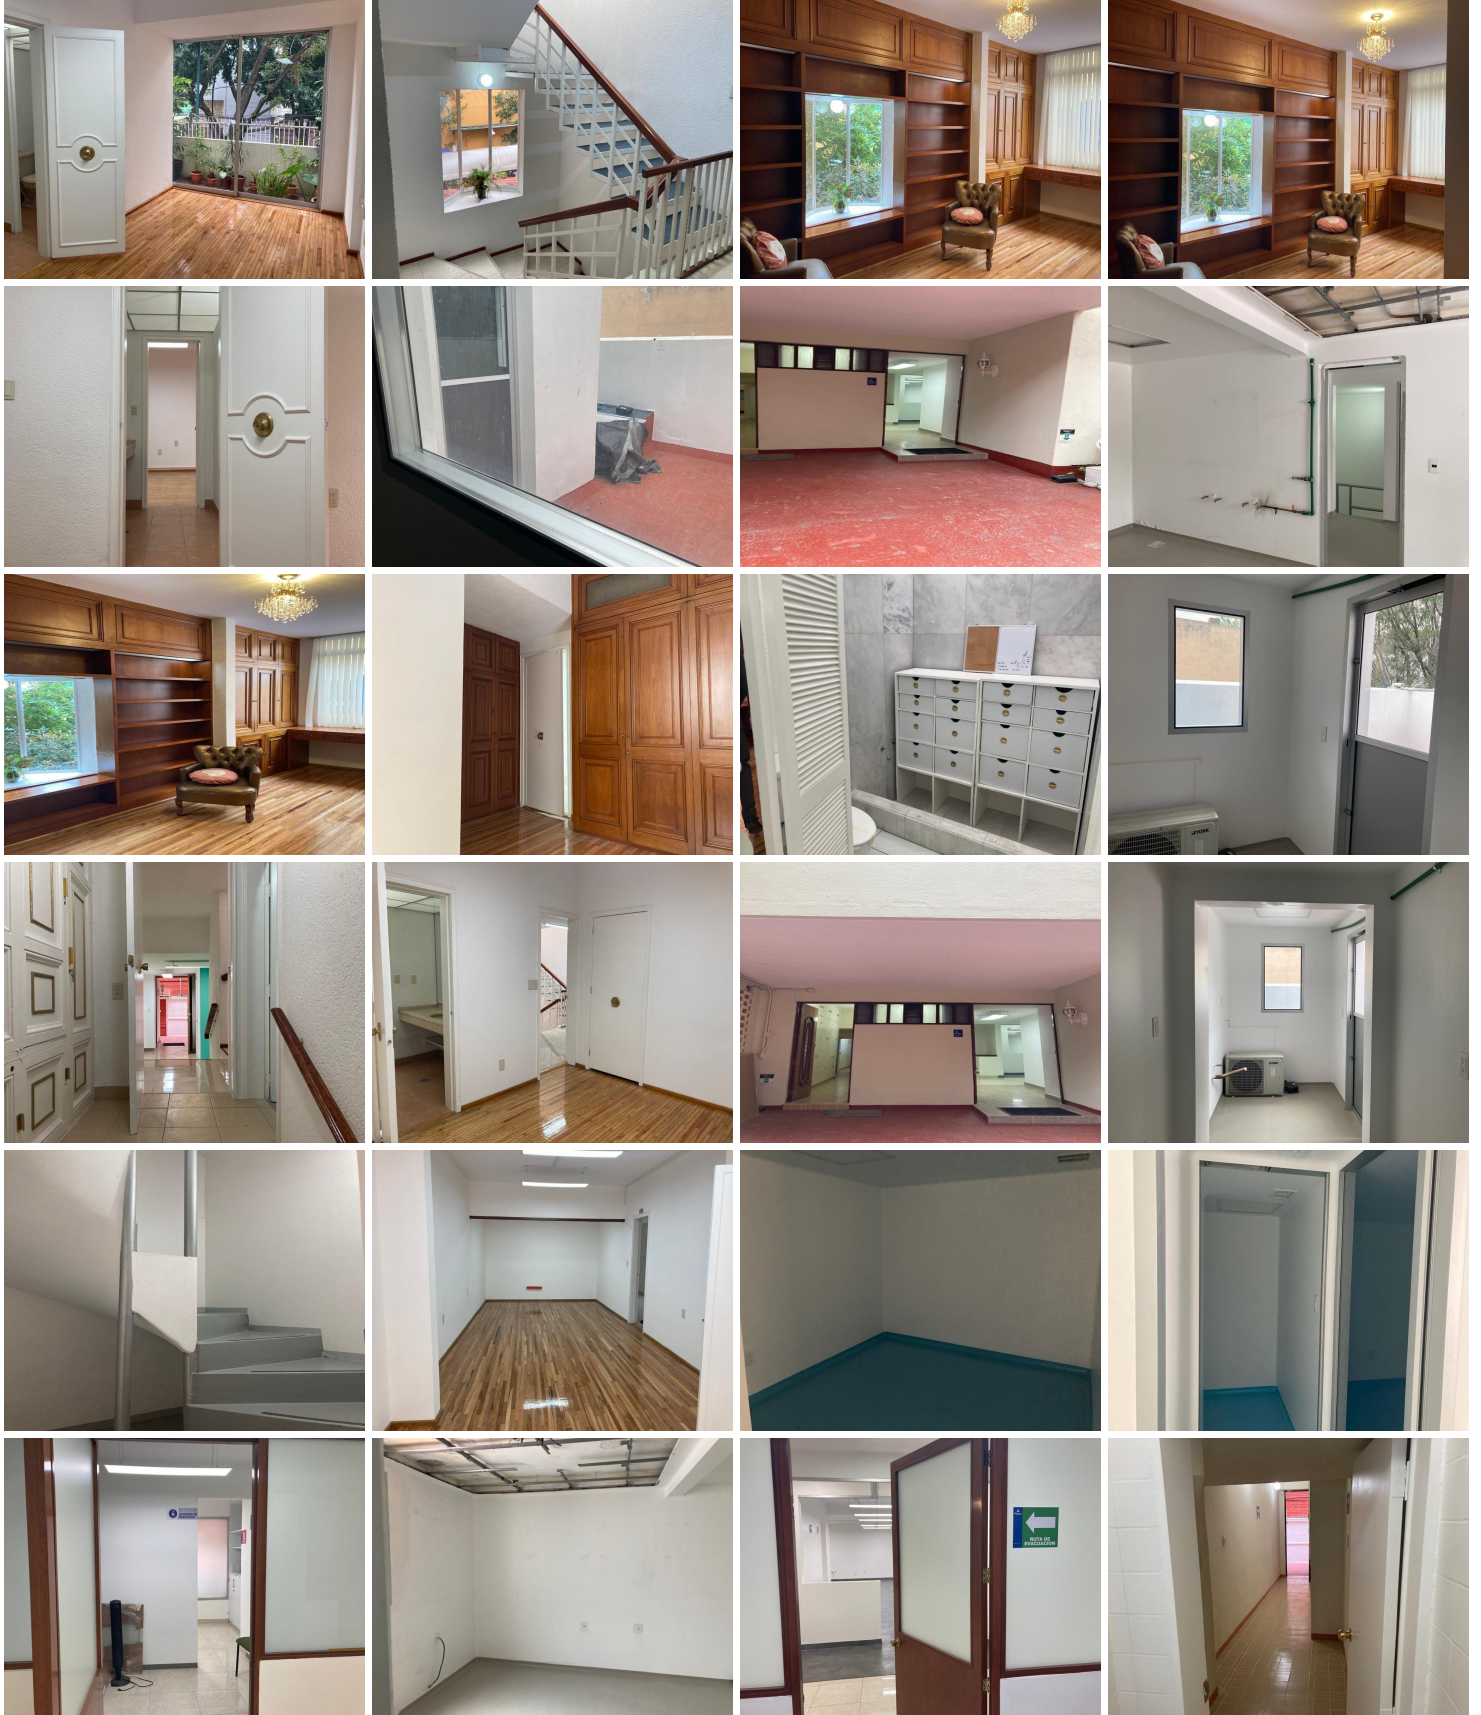

DATOS DEL VENDEDOR

Nombre: marubebienesraices@gmail.com

Teléfono:5562085382

¡ENCONTRAMOS EL LUGAR PERFECTO PARA TI!