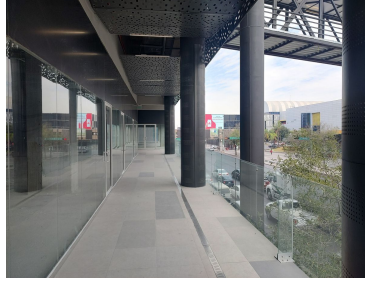

¡ENCONTRAMOS EL LUGAR PERFECTO PARA TI!

www.pinmx.com