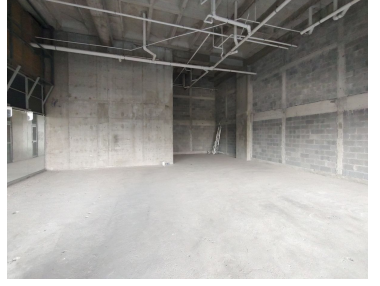

¡ENCONTRAMOS EL LUGAR PERFECTO PARA TI!

www.pinmx.com