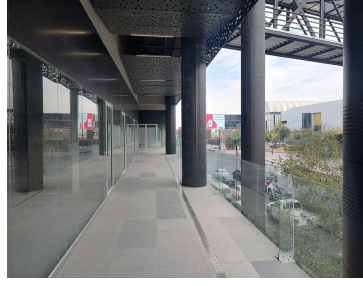

¡ENCONTRAMOS EL LUGAR PERFECTO PARA TI!

www.pinnmx.com