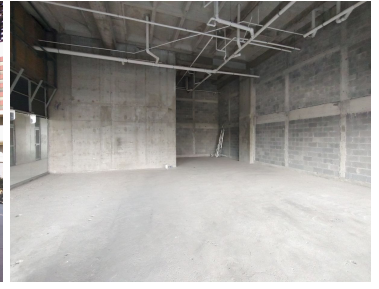

¡ENCONTRAMOS EL LUGAR PERFECTO PARA TI!

www.pinnmx.com