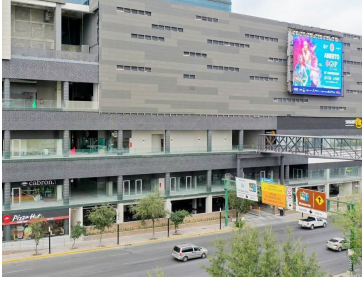

¡ENCONTRAMOS EL LUGAR PERFECTO PARA TI!

www.pinnmx.com