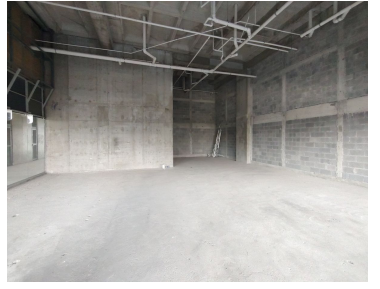

¡ENCONTRAMOS EL LUGAR PERFECTO PARA TI!

www.pinmx.com