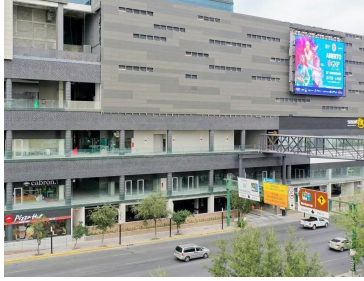

¡ENCONTRAMOS EL LUGAR PERFECTO PARA TI!

www.pinmx.com