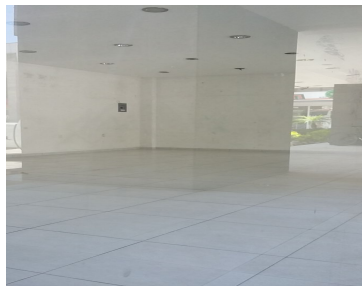

¡ENCONTRAMOS EL LUGAR PERFECTO PARA TI!

www.pinmx.com