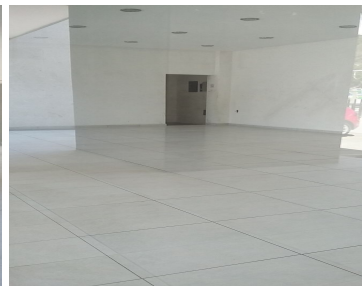

¡ENCONTRAMOS EL LUGAR PERFECTO PARA TI!

www.pinmx.com