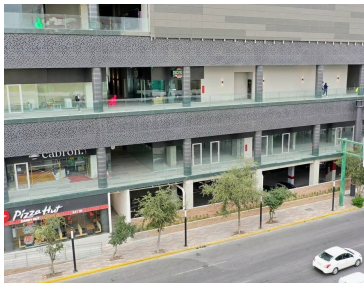

¡ENCONTRAMOS EL LUGAR PERFECTO PARA TI!

www.pinmx.com