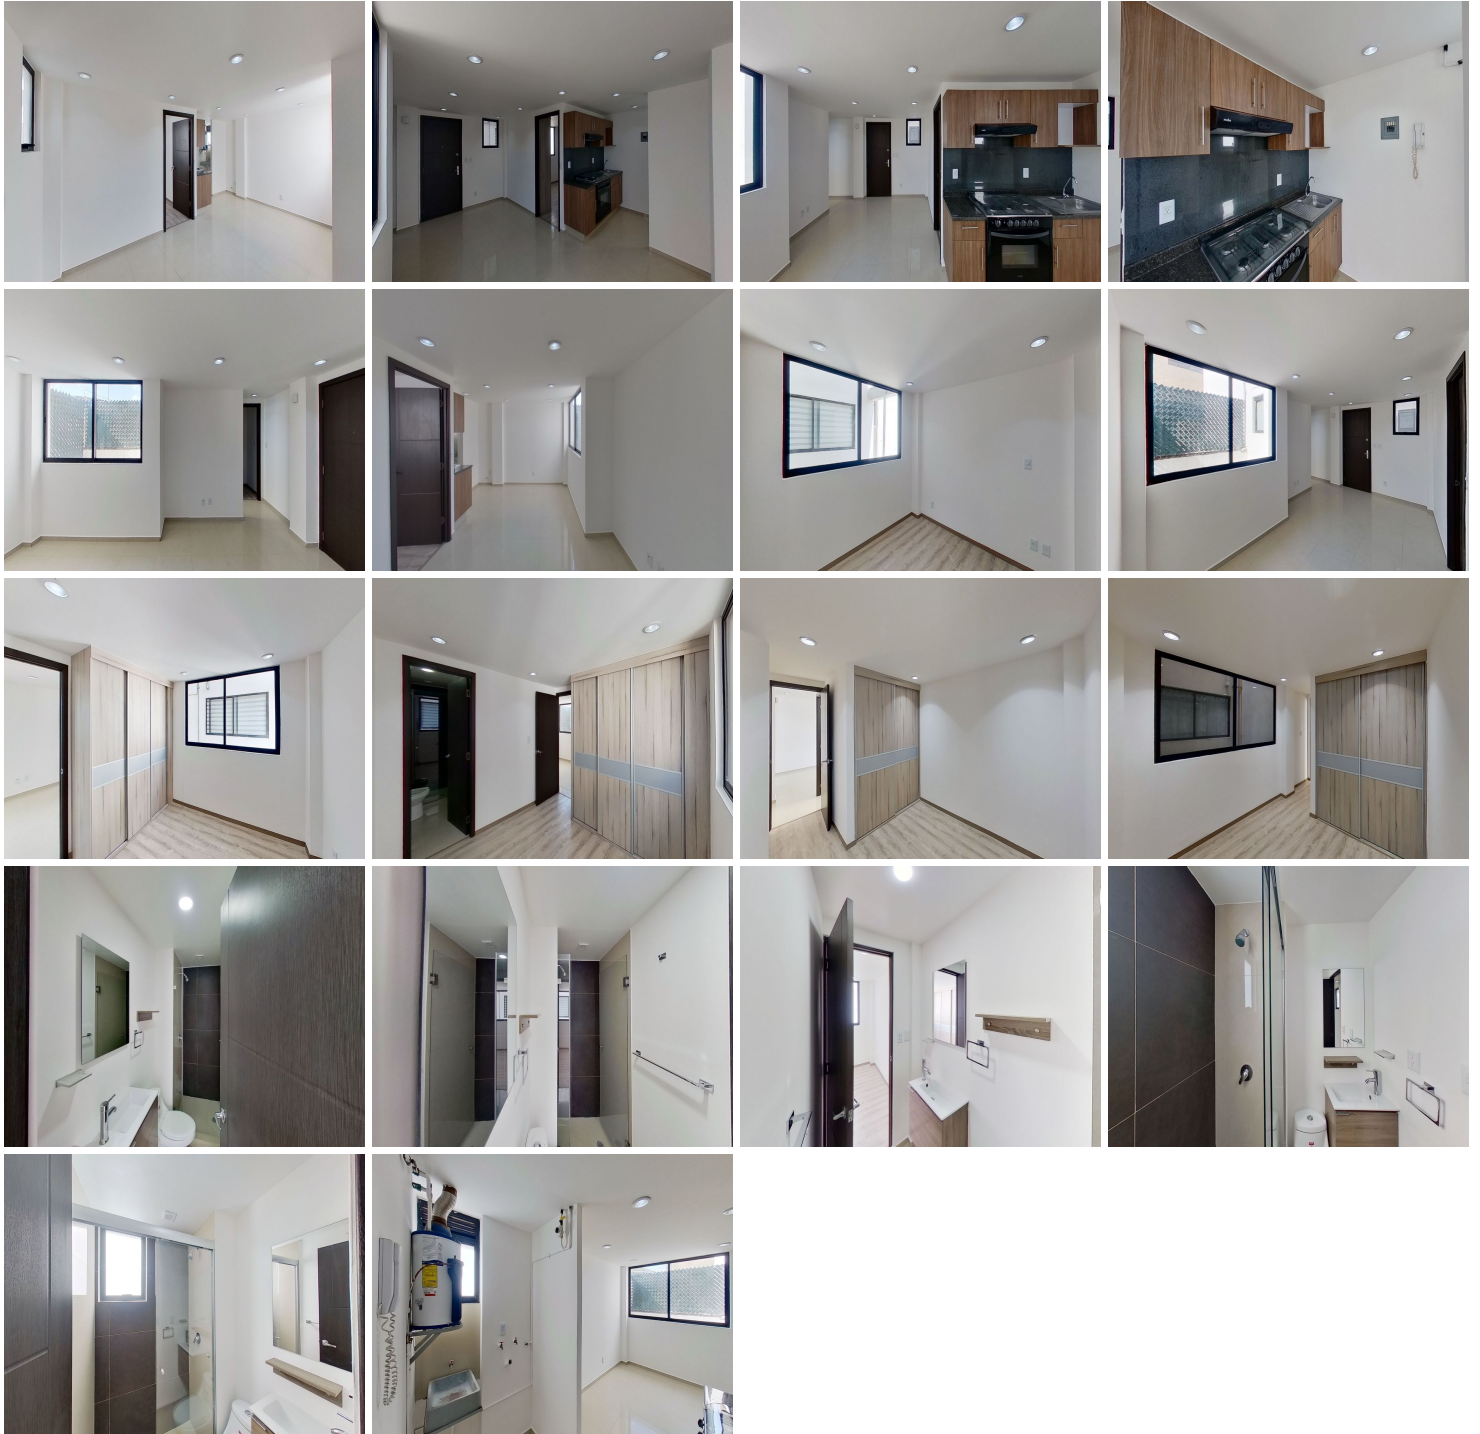

¡ENCONTRAMOS EL LUGAR PERFECTO PARA TI!

www.pinmx.com