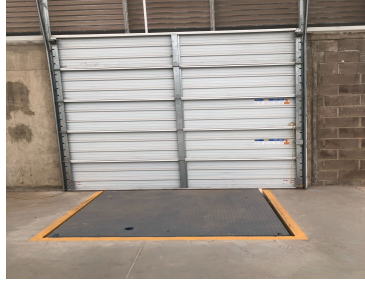

¡ENCONTRAMOS EL LUGAR PERFECTO PARA TI!

www.pinmx.com