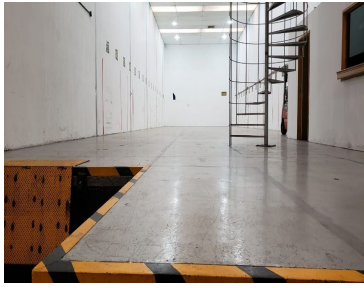

www.pinmx.com