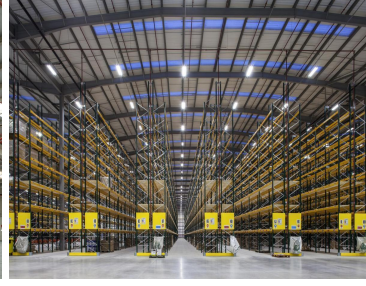

¡ENCONTRAMOS EL LUGAR PERFECTO PARA TI!

www.pinmx.com