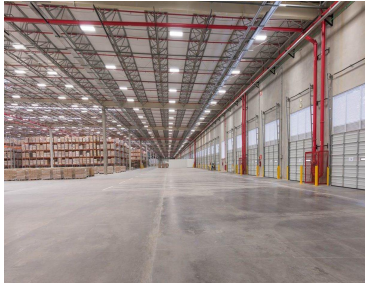

¡ENCONTRAMOS EL LUGAR PERFECTO PARA TI!

www.pinmx.com