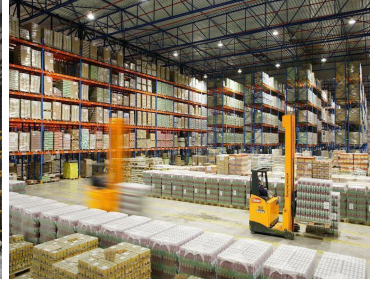

¡ENCONTRAMOS EL LUGAR PERFECTO PARA TI!

www.pinnmx.com