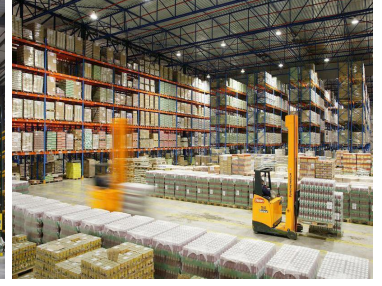

¡ENCONTRAMOS EL LUGAR PERFECTO PARA TI!

www.pinmx.com