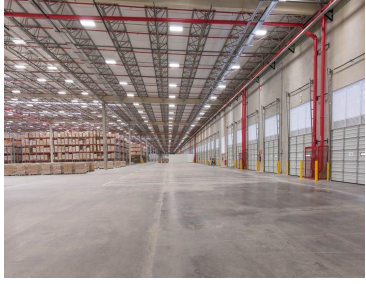

¡ENCONTRAMOS EL LUGAR PERFECTO PARA TI!

www.pinnmx.com