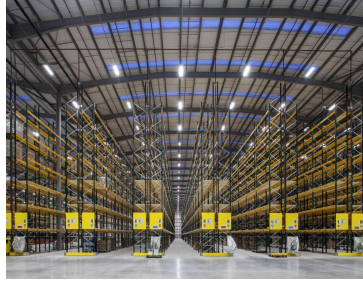

¡ENCONTRAMOS EL LUGAR PERFECTO PARA TI!

www.pinnmx.com