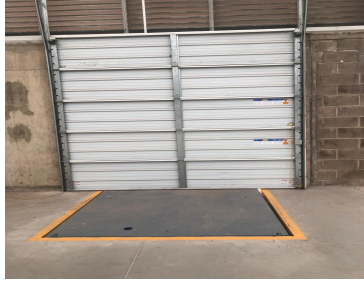

DATOS DEL VENDEDOR

Nombre: direccion@inmueblemexicano

Télefono:3319137534

¡ENCONTRAMOS EL LUGAR PERFECTO PARA TI!

www.pinmx.com