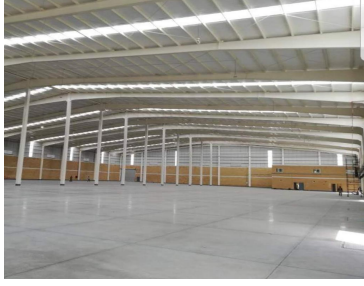

¡ENCONTRAMOS EL LUGAR PERFECTO PARA TI!

www.pinmx.com