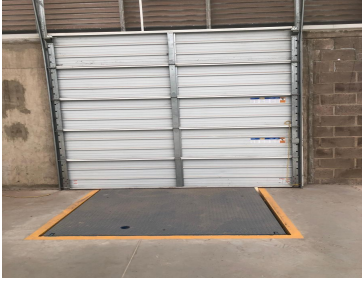

¡ENCONTRAMOS EL LUGAR PERFECTO PARA TI!

www.pinmx.com