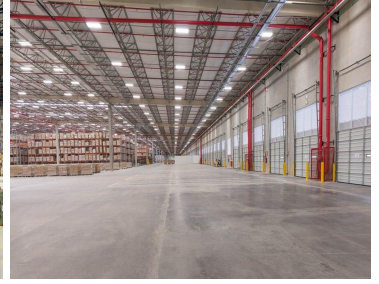

¡ENCONTRAMOS EL LUGAR PERFECTO PARA TI!

www.pinmx.com