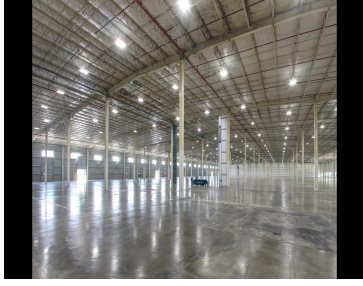

¡ENCONTRAMOS EL LUGAR PERFECTO PARA TI!

www.pinmx.com