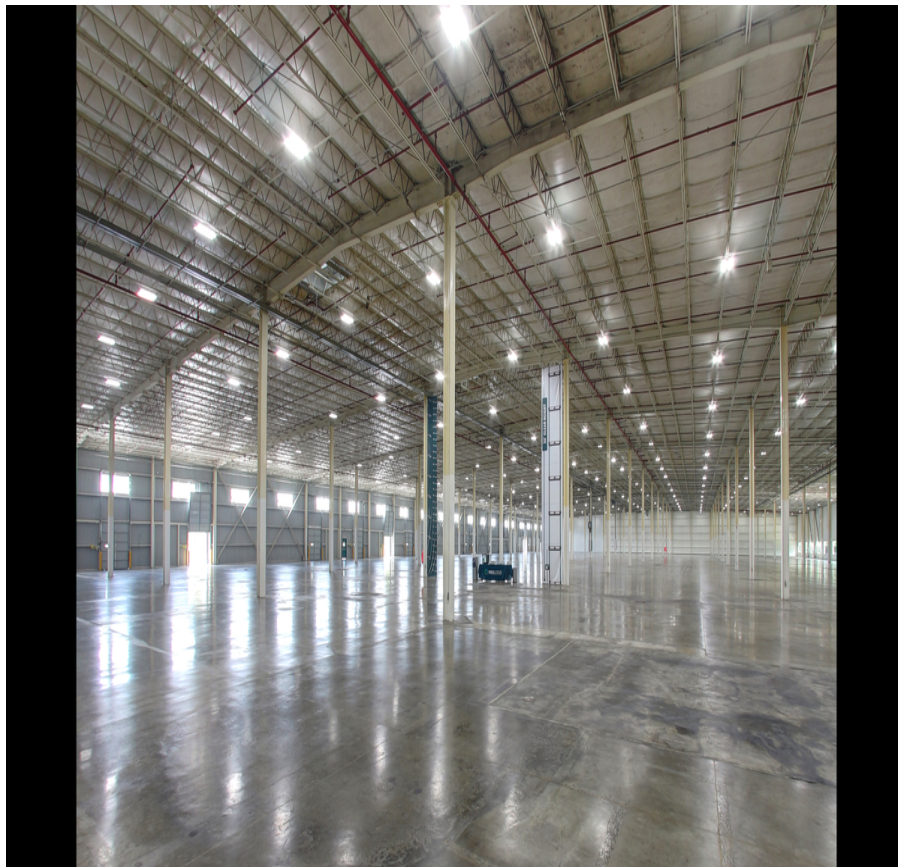

¡ENCONTRAMOS EL LUGAR PERFECTO PARA TI!

Código:  
14845

\$ MXN

¡ENCONTRAMOS EL LUGAR PERFECTO PARA TI!

**Nave industrial 10,000 m2 hasta 100,000 m2**

**Calle: Col: Industrial La Capilla,  
León, Guanajuato**

### COMENTARIOS DEL VENDEDOR

Bodegas en renta o venta dentro de parque industrial o independiente Construidas con estándares internacionales. Cuenta con excelentes vías de acceso. Superficie desde 10,000 m2 hasta 150,000 m2 BTS Andenes Oficinas Patio de maniobras Abundante agua Con posibilidades de espuela de tren Seguridad las 24 horas Llámenos tenemos opciones en todo el Bajío. Telefonos 3319137534 3329453429. EasyBroker ID: EB-JS8622