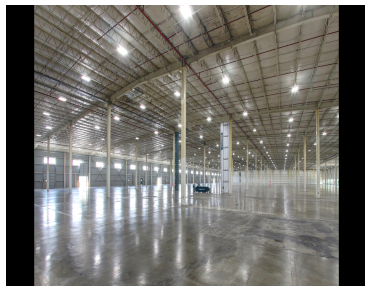

¡ENCONTRAMOS EL LUGAR PERFECTO PARA TI!

www.pinmx.com