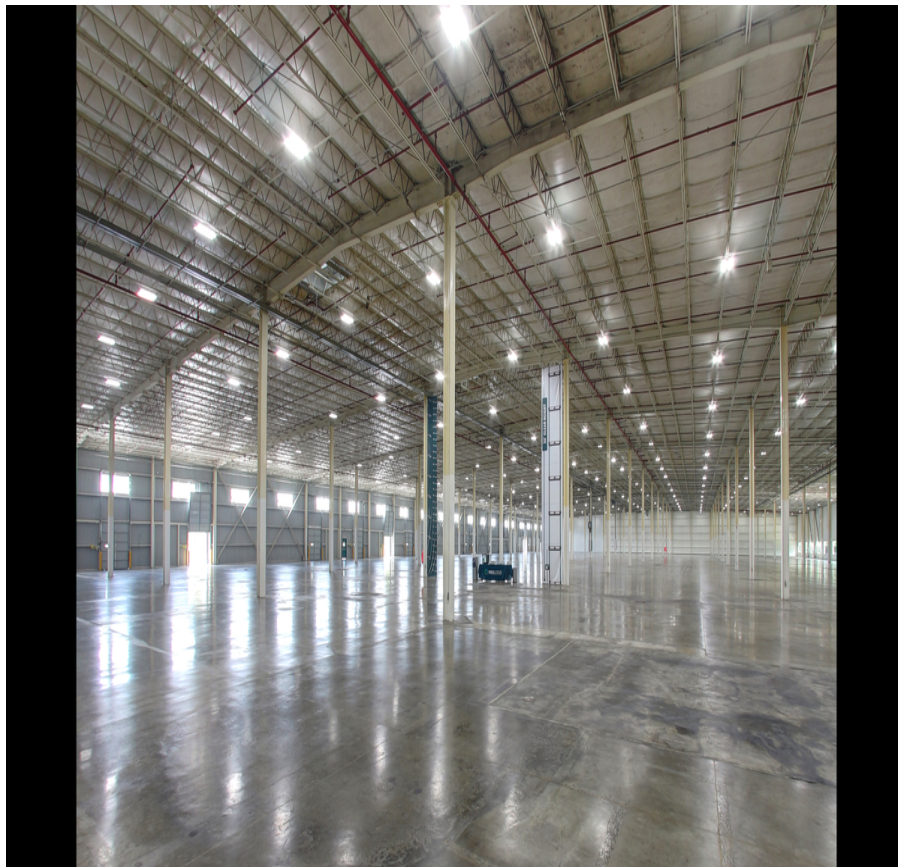

¡ENCONTRAMOS EL LUGAR PERFECTO PARA TI!

Código:
14845

\$ MXN

¡ENCONTRAMOS EL LUGAR PERFECTO PARA TI!

Nave industrial 10,000 m2 hasta 100,000 m2

**Calle: Col: Industrial La Capilla,
León, Guanajuato**

COMENTARIOS DEL VENDEDOR

Bodegas en renta o venta dentro de parque industrial o independiente Construidas con estándares internacionales. Cuenta con excelentes vías de acceso. Superficie desde 10,000 m2 hasta 150,000 m2 BTS Andenes Oficinas Patio de maniobras Abundante agua Con posibilidades de espuela de tren Seguridad las 24 horas Llámenos tenemos opciones en todo el Bajío. Telefonos 3319137534 3329453429. EasyBroker ID: EB-JS8622