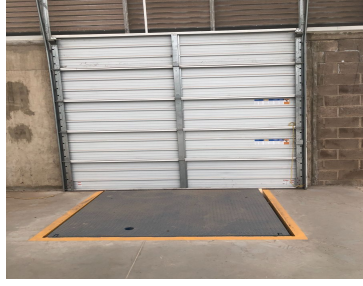

¡ENCONTRAMOS EL LUGAR PERFECTO PARA TI!

www.pinmx.com