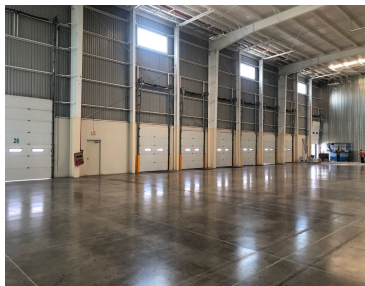

¡ENCONTRAMOS EL LUGAR PERFECTO PARA TI!

www.pinmx.com