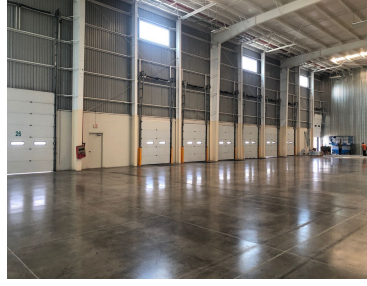

¡ENCONTRAMOS EL LUGAR PERFECTO PARA TI!

www.pinmx.com