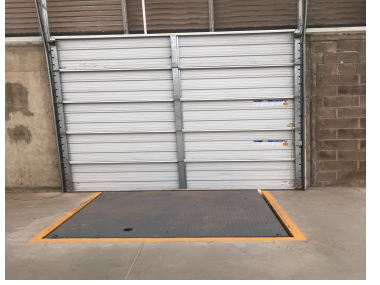

www.pinnmx.com