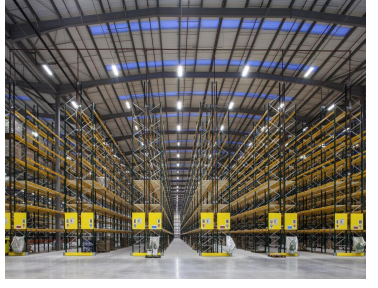

¡ENCONTRAMOS EL LUGAR PERFECTO PARA TI!

www.pinnmx.com