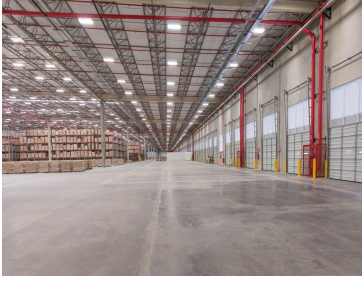

¡ENCONTRAMOS EL LUGAR PERFECTO PARA TI!

www.pinnmx.com