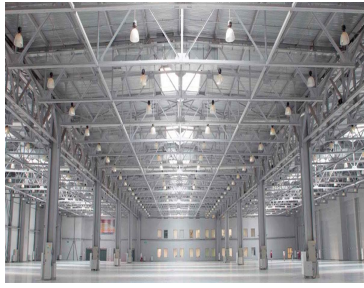

www.pinmx.com