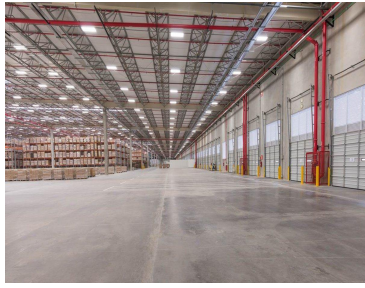

www.pinmx.com