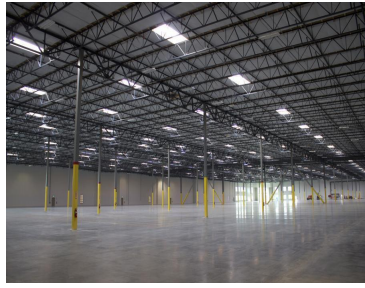

www.pinnmx.com