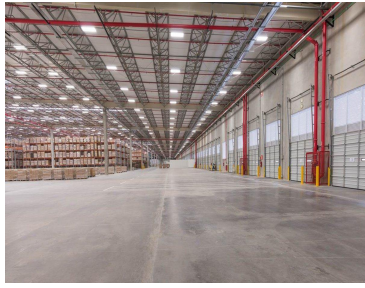

www.pinnmx.com