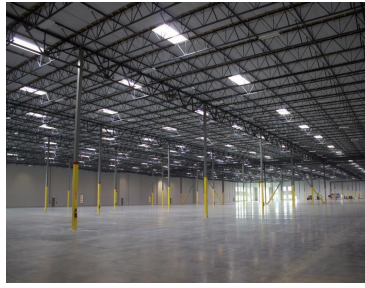

www.pinmx.com