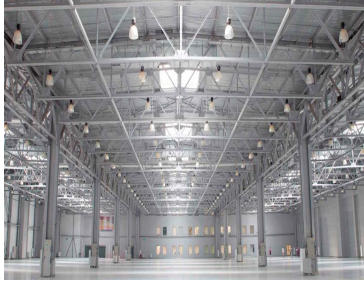

www.pinmx.com