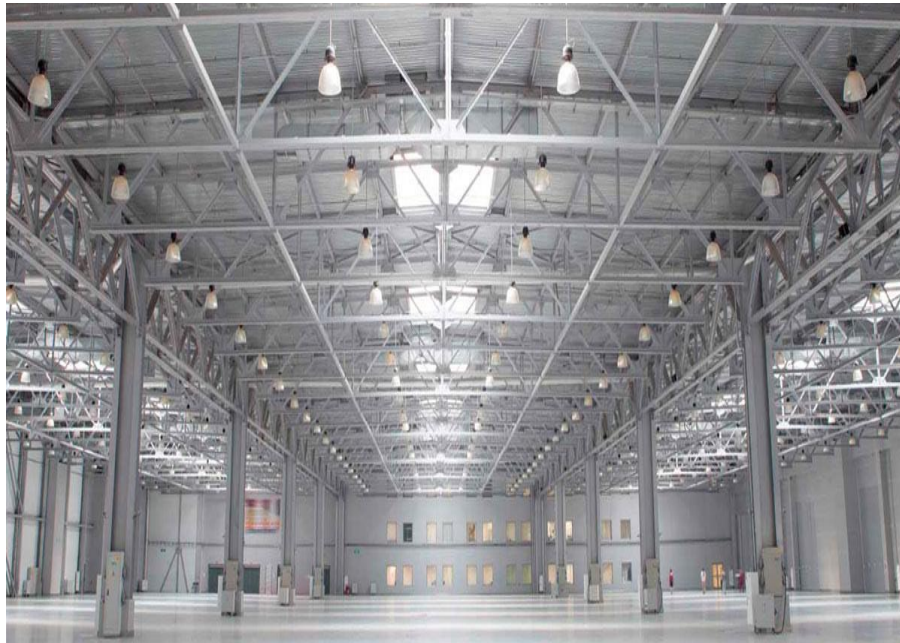

¡ENCONTRAMOS EL LUGAR PERFECTO PARA TI!

Código:
14856

\$ MXN

¡ENCONTRAMOS EL LUGAR PERFECTO PARA TI!

Nave industrial bodega Guadalajara 2000 a 3000 m2

Calle: Col: Zona Industrial,
Guadalajara, Jalisco

COMENTARIOS DEL VENDEDOR

Bodegas / Naves industriales en renta ó venta dentro de parque industrial ó independientes. Superficie 2,000 a 3,000 m2 se puede rentar la superficie que necesite ó construir de acuerdo a sus necesidades, build to suit. -Andenes los que se necesiten. -Oficinas se pueden construir de acuerdo a las necesidades. -Patio de Maniobras. -Seguridad las 24 horas -Acceso controlado -Abundante agua. -Sistema contra incendios a base de rociadores (sprinklers) o a base mangueras. OPCIONAL -Altura 9.5 mts -Estacionamiento para vehículos ligeros -Drop lots -Rampa para acceso a la nave. -Sistema de ventilación a base de extractores. -Techo con colchoneta térmica. Construidas con estándares internacionales. Llámenos para disponibilidad. Teléfonos. 3319137534 3329453429. EasyBroker ID: EB-IP6595