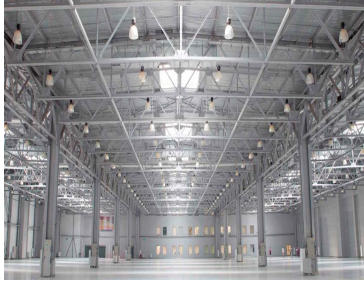

### Nave industrial bodega Guadalajara 2000 a 3000 m2

Calle: Col: Zona Industrial,  
Guadalajara, Jalisco

#### COMENTARIOS DEL VENDEDOR

Bodegas / Naves industriales en renta ó venta dentro de parque industrial ó independientes. Superficie 2,000 a 3,000 m2 se puede rentar la superficie que necesite ó construir de acuerdo a sus necesidades, build to suit. -Andenes los que se necesiten. -Oficinas se pueden construir de acuerdo a las necesidades. -Patio de Maniobras. -Seguridad las 24 horas -Acceso controlado -Abundante agua. -Sistema contra incendios a base de rociadores (sprinklers) o a base mangueras. OPCIONAL -Altura 9.5 mts -Estacionamiento para vehículos ligeros -Drop lots -Rampa para acceso a la nave. -Sistema de ventilación a base de extractores. -Techo con colchoneta térmica. Construidas con estándares internacionales. Llámenos para disponibilidad. Teléfonos. 3319137534 3329453429. EasyBroker ID: EB-IP6595