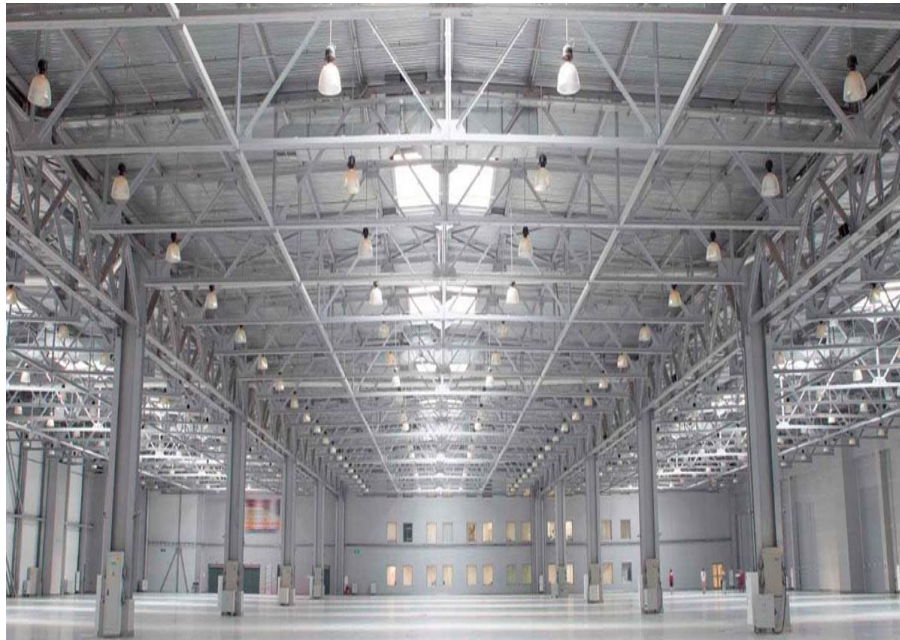

¡ENCONTRAMOS EL LUGAR PERFECTO PARA TI!

Código:
14856

$ MXN

¡ENCONTRAMOS EL LUGAR PERFECTO PARA TI!

Nave industrial bodega Guadalajara 2000 a 3000 m2

Calle: Col: Zona Industrial,
Guadalajara, Jalisco

COMENTARIOS DEL VENDEDOR

Bodegas / Naves industriales en renta ó venta dentro de parque industrial ó independientes. Superficie 2,000 a 3,000 m2 se puede rentar la superficie que necesite ó construir de acuerdo a sus necesidades, build to suit. -Andenes los que se necesiten. -Oficinas se pueden construir de acuerdo a las necesidades. -Patio de Maniobras. -Seguridad las 24 horas -Acceso controlado -Abundante agua. -Sistema contra incendios a base de rociadores (sprinklers) o a base mangueras. OPCIONAL -Altura 9.5 mts -Estacionamiento para vehículos ligeros -Drop lots -Rampa para acceso a la nave. -Sistema de ventilación a base de extractores. -Techo con colchoneta térmica. Construidas con estándares internacionales. Llámenos para disponibilidad. Teléfonos. 3319137534 3329453429. EasyBroker ID: EB-IP6595

0 0 3000.00

DATOS DEL VENDEDOR

Nombre: direccion@inmueblemexicano.com

Télefono:3319137534

¡ENCONTRAMOS EL LUGAR PERFECTO PARA TI!