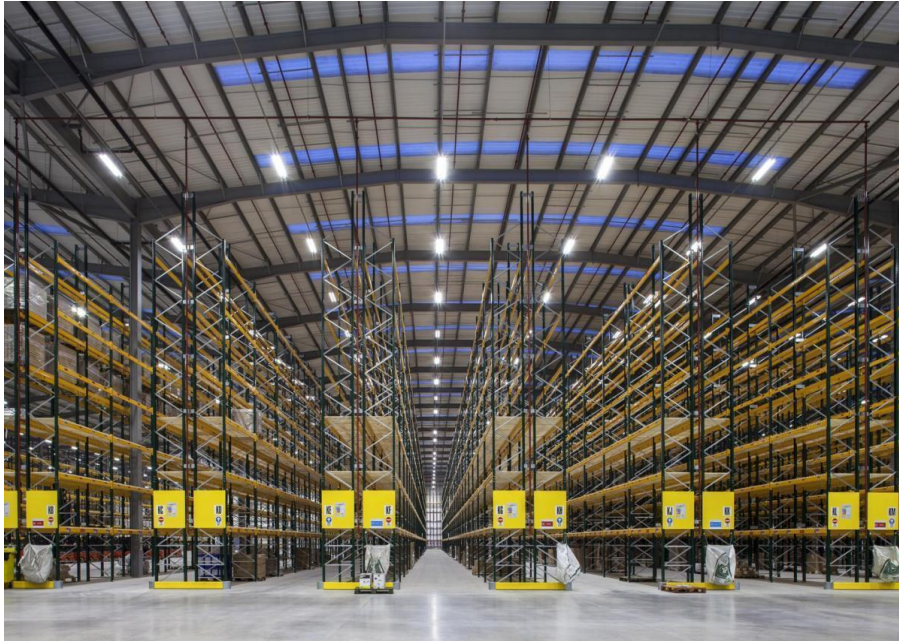

¡ENCONTRAMOS EL LUGAR PERFECTO PARA TI!

Código:
14858

$ MXN

¡ENCONTRAMOS EL LUGAR PERFECTO PARA TI!

Bodega en renta en Guadalajara 10,000 m2 a 15,000 m2

Calle: Col: La Azucena,
El Salto, Jalisco

COMENTARIOS DEL VENDEDOR

Bodegas en renta o venta dentro de parque industrial o independientes Superficie 10,000 a 150,000 m2 se puede rentar la superficie que necesite desde 10,000 m2 en adelante 15 Andenes se pueden adecuar mas andenes. 300 m2 Oficinas se pueden construir de acuerdo a las necesidades. Patio de Maniobras. Seguridad las 24 horas Acceso controlado Abundante agua Llámenos tenemos opciones en toda la zona metropolitana de Guadalajara. Telefonos 3319137534 3329453429. EasyBroker ID: EB-IP6592

0 0 10000.00

DATOS DEL VENDEDOR

Nombre: direccion@inmueblemexicano.com

Télefono:3319137534

¡ENCONTRAMOS EL LUGAR PERFECTO PARA TI!