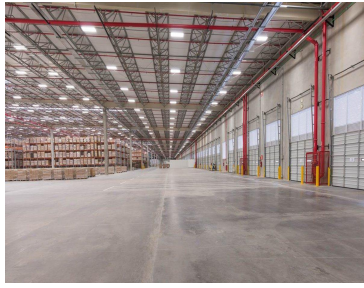

www.pinnmx.com