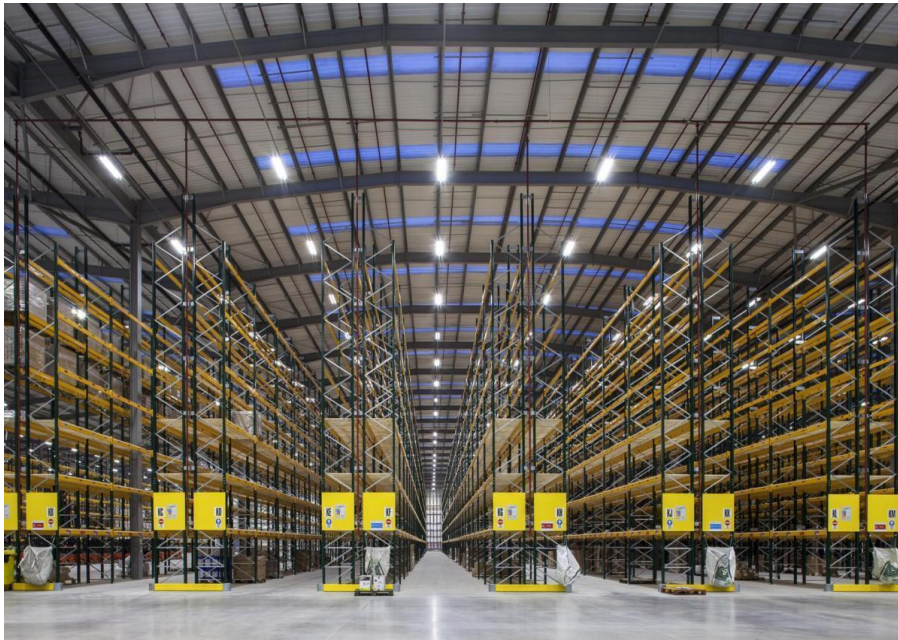

¡ENCONTRAMOS EL LUGAR PERFECTO PARA TI!

Código:
14858

$ MXN

¡ENCONTRAMOS EL LUGAR PERFECTO PARA TI!

Bodega en renta en Guadalajara 10,000 m2 a 15,000 m2

Calle: Col: La Azucena,
El Salto, Jalisco

COMENTARIOS DEL VENDEDOR

Bodegas en renta o venta dentro de parque industrial o independientes Superficie 10,000 a 150,000 m2 se puede rentar la superficie que necesite desde 10,000 m2 en adelante 15 Andenes se pueden adecuar mas andenes. 300 m2 Oficinas se pueden construir de acuerdo a las necesidades. Patio de Maniobras. Seguridad las 24 horas Acceso controlado Abundante agua Llámenos tenemos opciones en toda la zona metropolitana de Guadalajara. Telefonos 3319137534 3329453429. EasyBroker ID: EB-IP6592

0 0 10000.00

DATOS DEL VENDEDOR

Nombre: direccion@inmueblemexicano.com

Télefono:3319137534

¡ENCONTRAMOS EL LUGAR PERFECTO PARA TI!