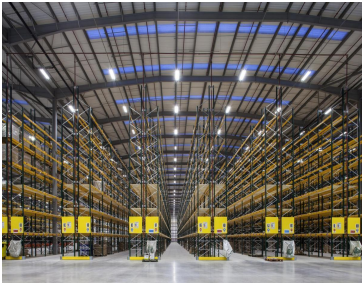

www.pinnmx.com