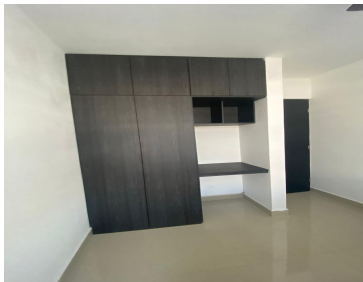

DATOS DEL VENDEDOR

Nombre: gracia.tophouse@gmail.com

Télefono:5281 2380 6161

¡ENCONTRAMOS EL LUGAR PERFECTO PARA TI!

www.pinmx.com