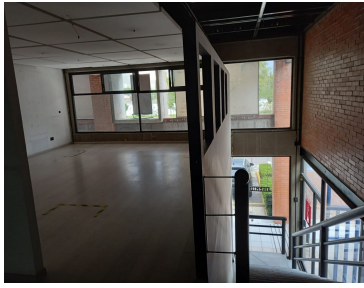

www.pinmx.com