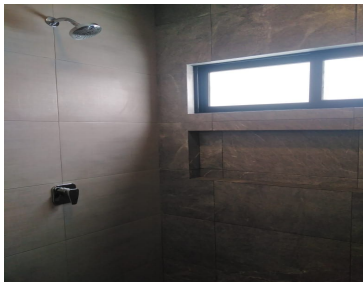

¡ENCONTRAMOS EL LUGAR PERFECTO PARA TI!

www.pinmx.com