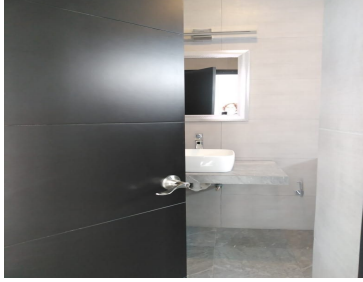

¡ENCONTRAMOS EL LUGAR PERFECTO PARA TI!

www.pinmx.com