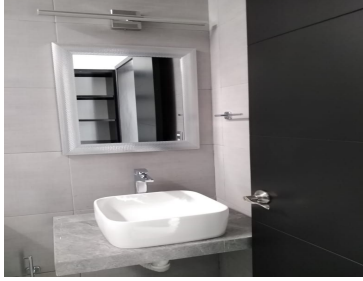

¡ENCONTRAMOS EL LUGAR PERFECTO PARA TI!

www.pinmx.com