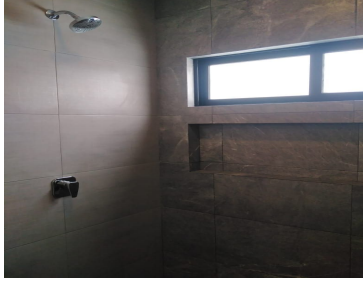

¡ENCONTRAMOS EL LUGAR PERFECTO PARA TI!

www.pinmx.com