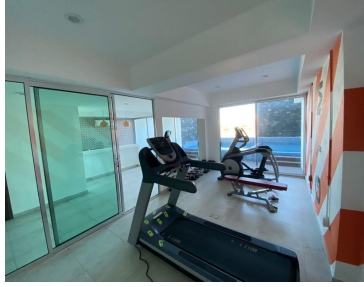

www.pinnmx.com