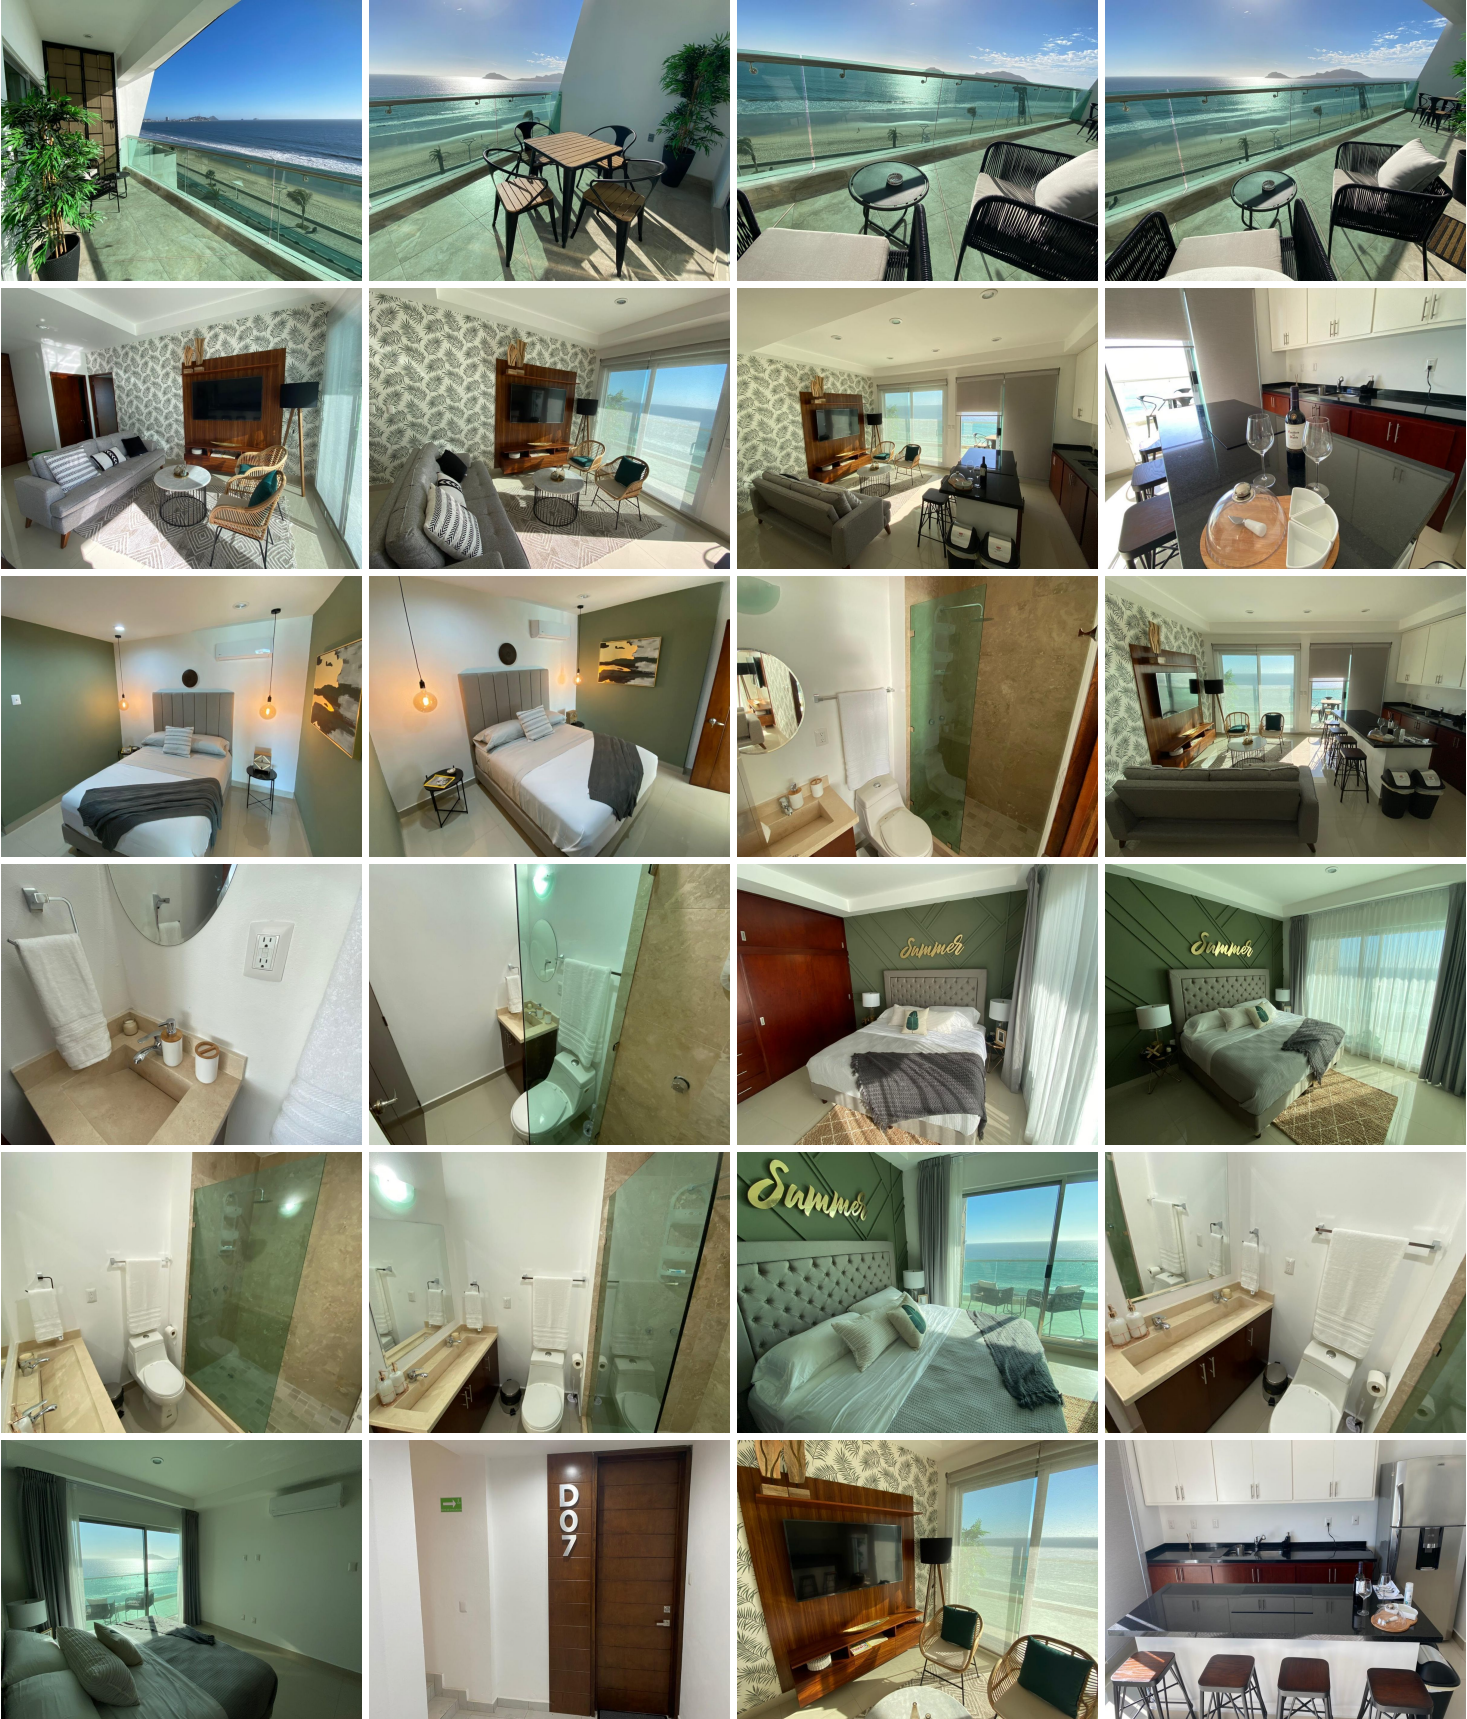

DATOS DEL VENDEDOR

Nombre: regencymazatlan@gmail.co

Télefono:6692403302

¡ENCONTRAMOS EL LUGAR PERFECTO PARA TI!