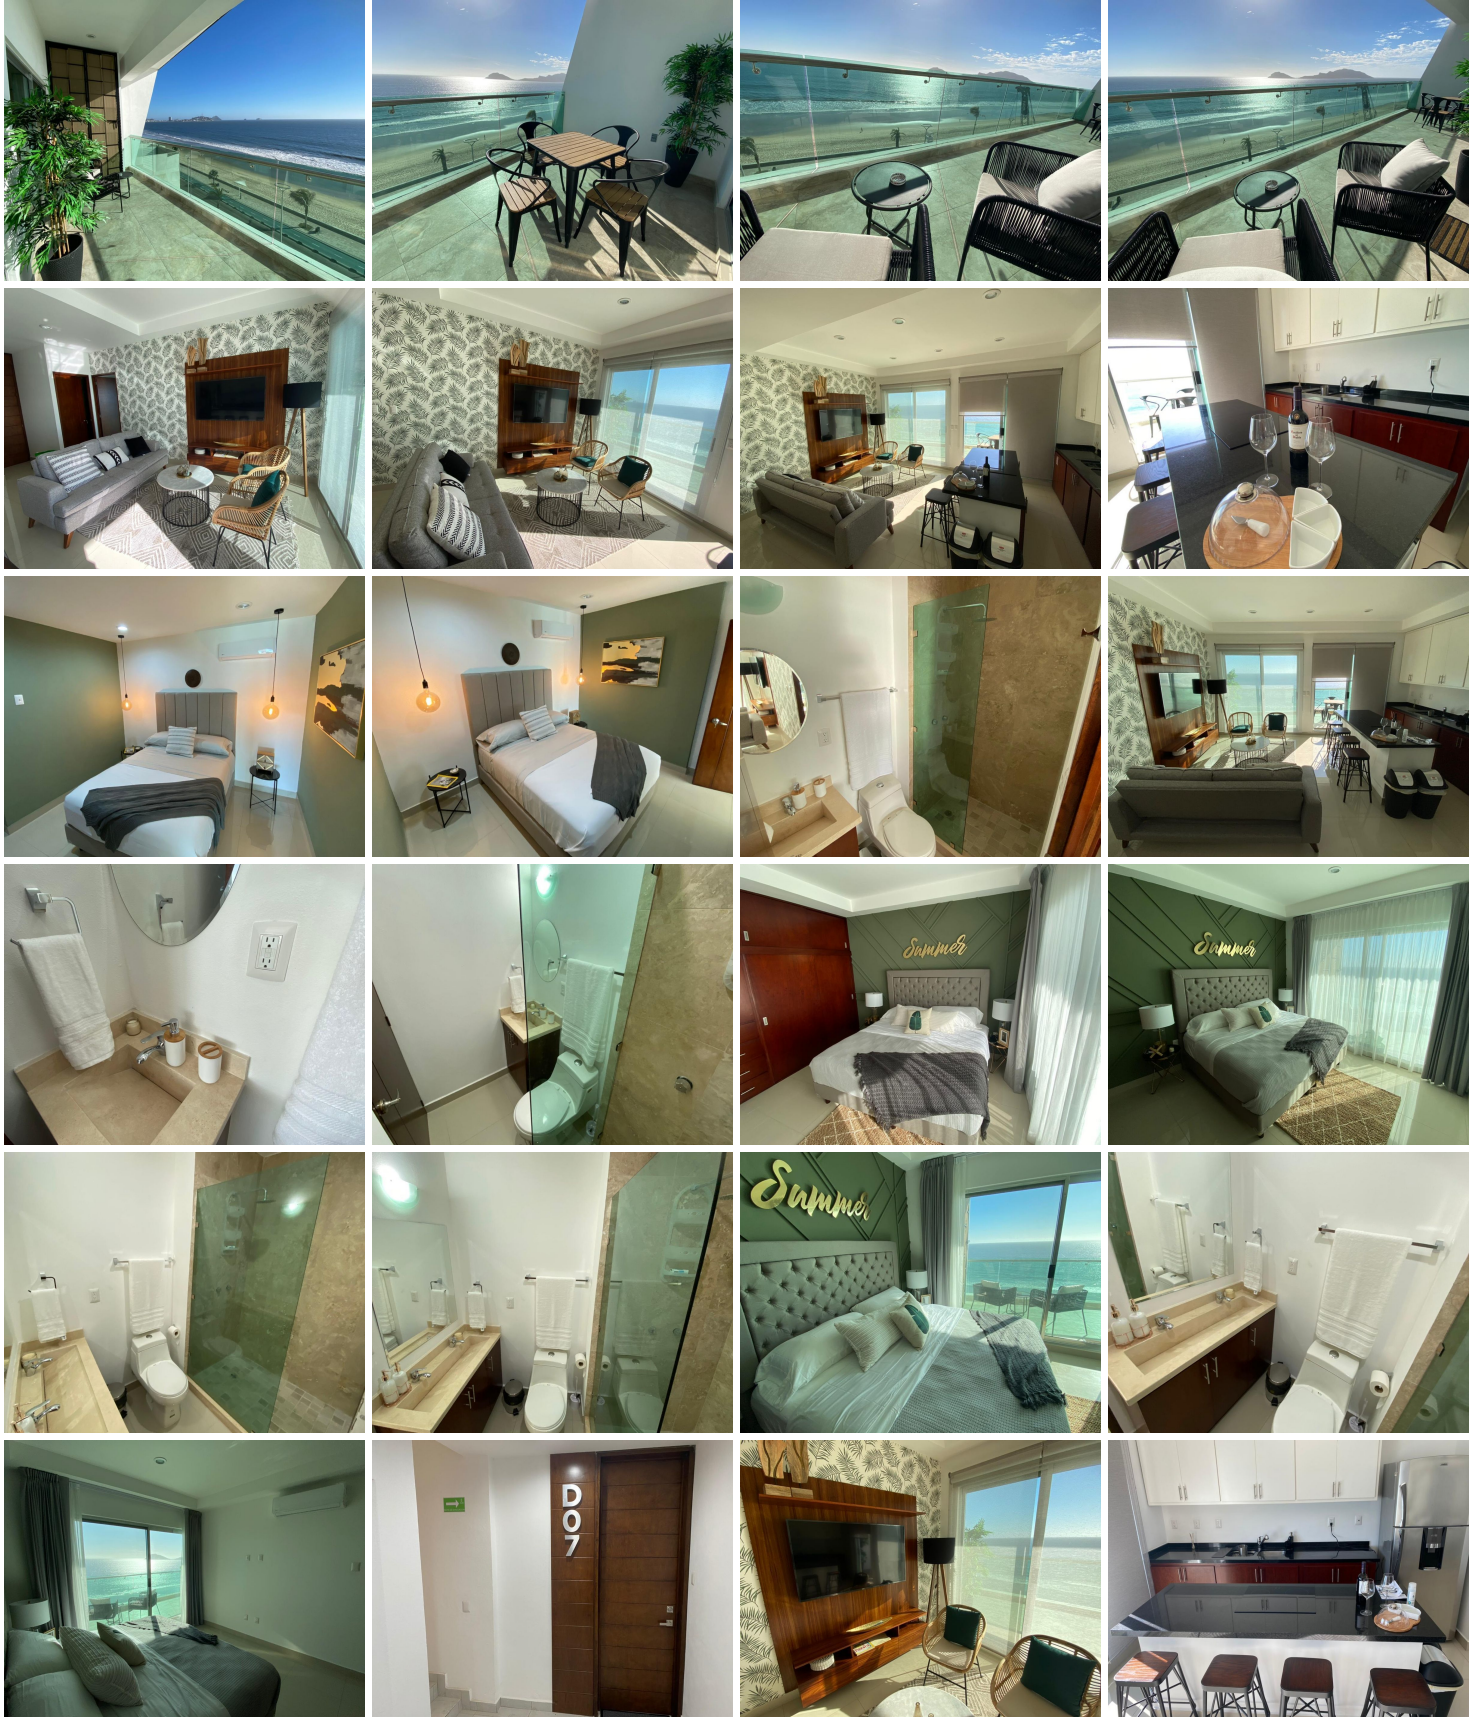

DATOS DEL VENDEDOR

Nombre: regencymazatlan@gmail.com

Teléfono:6692403302

¡ENCONTRAMOS EL LUGAR PERFECTO PARA TI!