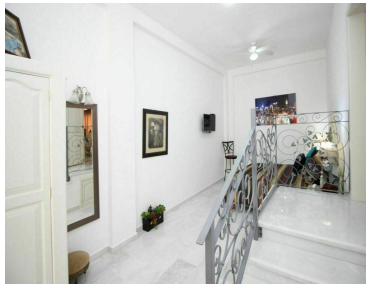

www.pinmx.com