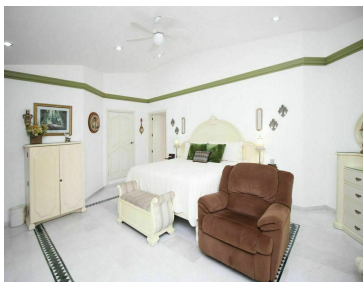

DATOS DEL VENDEDOR

Nombre: regencymazatlan@gmail.com

Télefono:6692403302

¡ENCONTRAMOS EL LUGAR PERFECTO PARA TI!