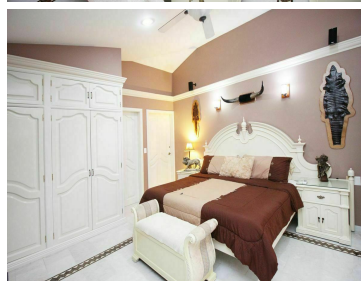

DATOS DEL VENDEDOR

Nombre: regencymazatlan@gmail.com

Télefono:6692403302

¡ENCONTRAMOS EL LUGAR PERFECTO PARA TI!