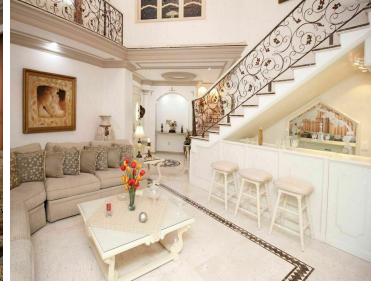

DATOS DEL VENDEDOR

Nombre: regencymazatlan@gmail.com

Télefono:6692403302

¡ENCONTRAMOS EL LUGAR PERFECTO PARA TI!