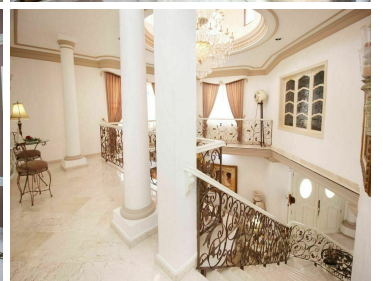

DATOS DEL VENDEDOR

Nombre: regencymazatlan@gmail.com

Télefono:6692403302

¡ENCONTRAMOS EL LUGAR PERFECTO PARA TI!