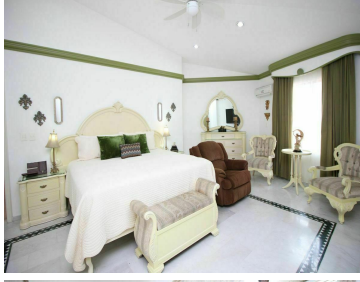

DATOS DEL VENDEDOR

Nombre: regencymazatlan@gmail.com

Télefono:6692403302

¡ENCONTRAMOS EL LUGAR PERFECTO PARA TI!