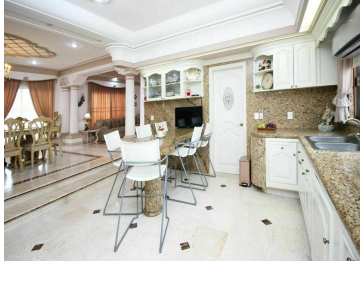

DATOS DEL VENDEDOR

Nombre: regencymazatlan@gmail.com

Télefono:6692403302

¡ENCONTRAMOS EL LUGAR PERFECTO PARA TI!