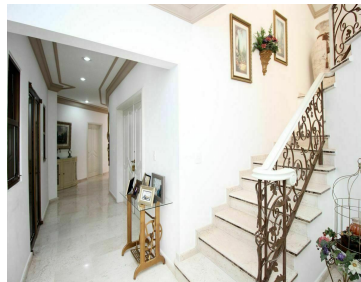

DATOS DEL VENDEDOR

Nombre: regencymazatlan@gmail.com

Télefono:6692403302

¡ENCONTRAMOS EL LUGAR PERFECTO PARA TI!