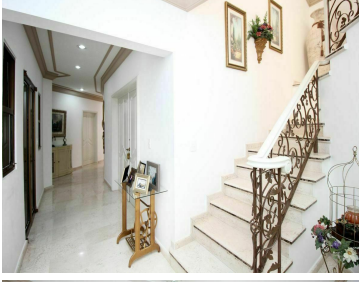

DATOS DEL VENDEDOR

Nombre: regencymazatlan@gmail.com

Télefono:6692403302

¡ENCONTRAMOS EL LUGAR PERFECTO PARA TI!