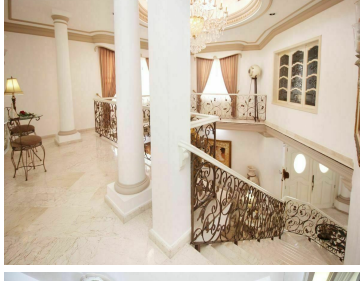

DATOS DEL VENDEDOR

Nombre: regencymazatlan@gmail.com

Télefono:6692403302

¡ENCONTRAMOS EL LUGAR PERFECTO PARA TI!