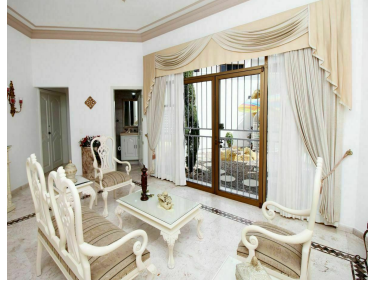

DATOS DEL VENDEDOR

Nombre: regencymazatlan@gmail.com

Télefono:6692403302

¡ENCONTRAMOS EL LUGAR PERFECTO PARA TI!