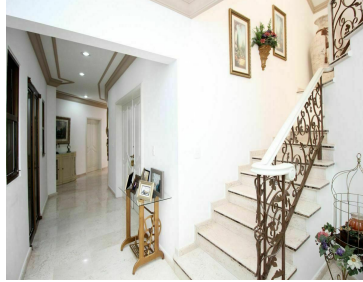

DATOS DEL VENDEDOR

Nombre: regencymazatlan@gmail.com

Télefono:6692403302

¡ENCONTRAMOS EL LUGAR PERFECTO PARA TI!