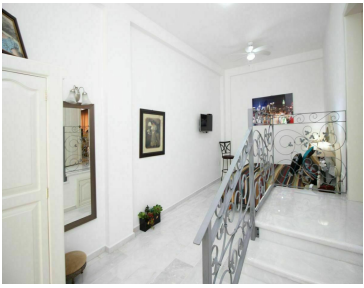

www.pinmx.com