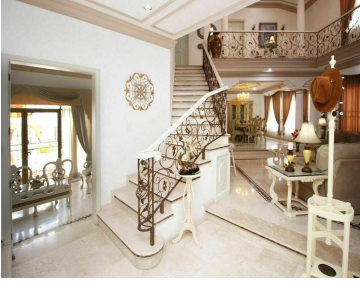

DATOS DEL VENDEDOR

Nombre: regencymazatlan@gmail.com

Télefono:6692403302

¡ENCONTRAMOS EL LUGAR PERFECTO PARA TI!