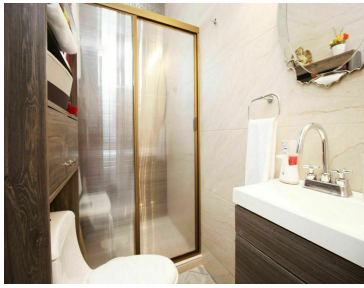

www.pinmx.com