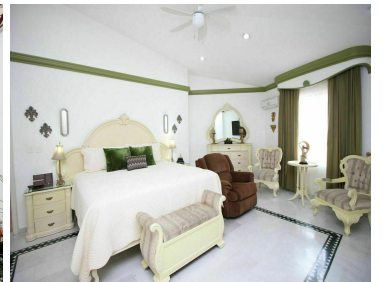

DATOS DEL VENDEDOR

Nombre: regencymazatlan@gmail.com

Télefono:6692403302

¡ENCONTRAMOS EL LUGAR PERFECTO PARA TI!