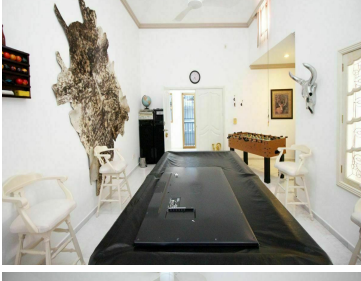

DATOS DEL VENDEDOR

Nombre: regencymazatlan@gmail.com

Télefono:6692403302

¡ENCONTRAMOS EL LUGAR PERFECTO PARA TI!