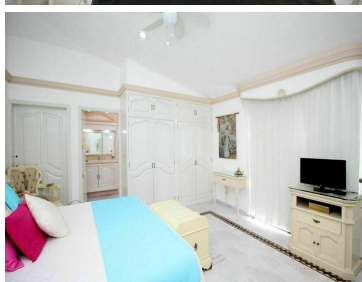

DATOS DEL VENDEDOR

Nombre: regencymazatlan@gmail.com

Télefono:6692403302

¡ENCONTRAMOS EL LUGAR PERFECTO PARA TI!