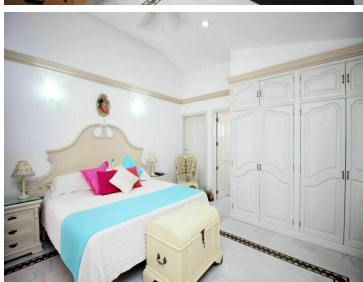

DATOS DEL VENDEDOR

Nombre: regencymazatlan@gmail.com

Télefono:6692403302

¡ENCONTRAMOS EL LUGAR PERFECTO PARA TI!