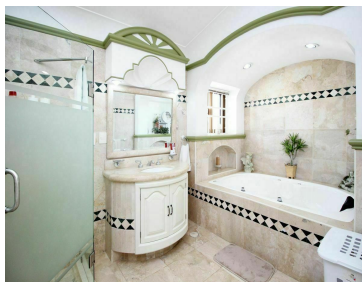

DATOS DEL VENDEDOR

Nombre: regencymazatlan@gmail.com

Télefono:6692403302

¡ENCONTRAMOS EL LUGAR PERFECTO PARA TI!