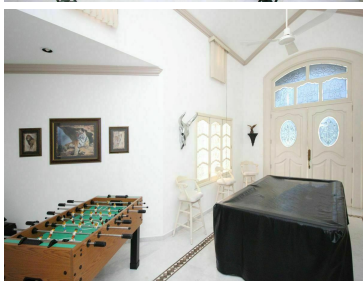

DATOS DEL VENDEDOR

Nombre: regencymazatlan@gmail.com

Télefono:6692403302

¡ENCONTRAMOS EL LUGAR PERFECTO PARA TI!