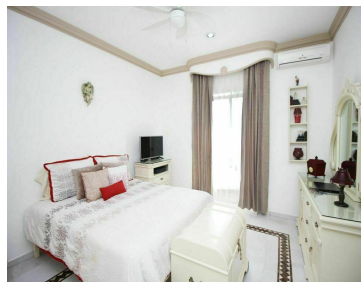

DATOS DEL VENDEDOR

Nombre: regencymazatlan@gmail.com

Télefono:6692403302

¡ENCONTRAMOS EL LUGAR PERFECTO PARA TI!