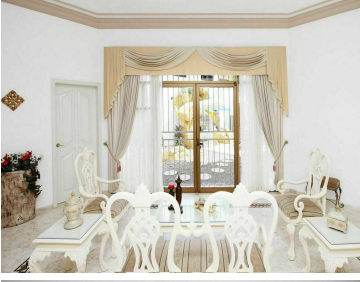

DATOS DEL VENDEDOR

Nombre: regencymazatlan@gmail.com

Télefono:6692403302

¡ENCONTRAMOS EL LUGAR PERFECTO PARA TI!