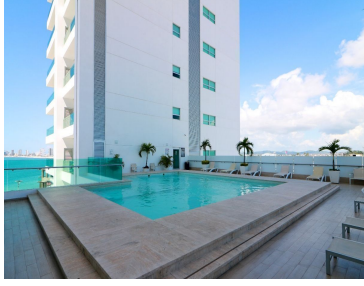

¡ENCONTRAMOS EL LUGAR PERFECTO PARA TI!