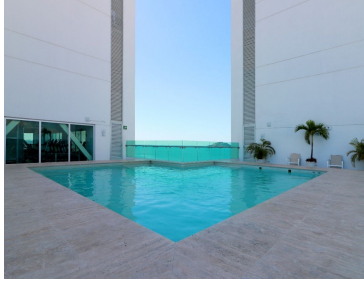

¡ENCONTRAMOS EL LUGAR PERFECTO PARA TI!