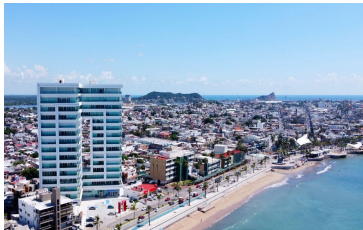

www.pinmx.com