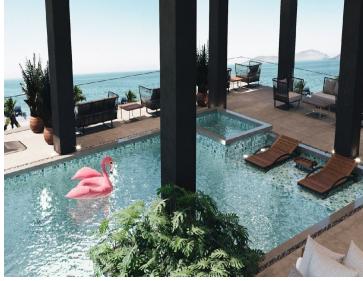

¡ENCONTRAMOS EL LUGAR PERFECTO PARA TI!

www.pinmx.com