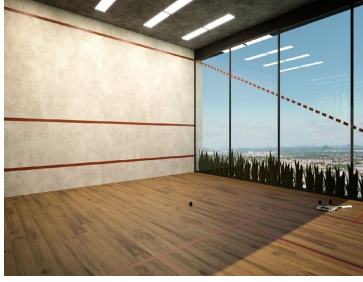

¡ENCONTRAMOS EL LUGAR PERFECTO PARA TI!

www.pinmx.com