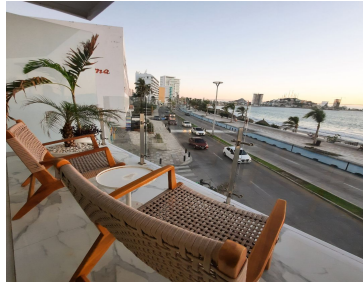

¡ENCONTRAMOS EL LUGAR PERFECTO PARA TI!

www.pinmx.com