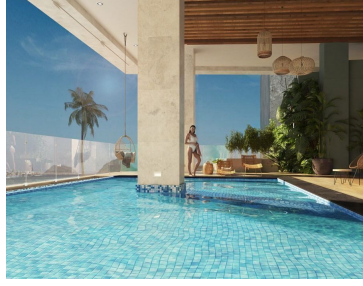

¡ENCONTRAMOS EL LUGAR PERFECTO PARA TI!

www.pinmx.com