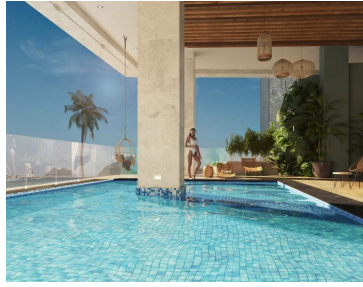

¡ENCONTRAMOS EL LUGAR PERFECTO PARA TI!

www.pinmx.com