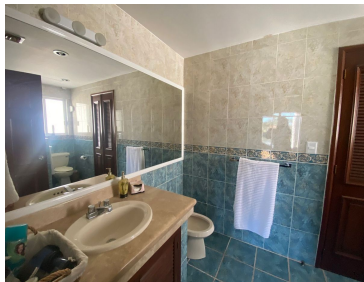

DATOS DEL VENDEDOR

Nombre: regencymazatlan@gmail.com

Télefono:6692403302

¡ENCONTRAMOS EL LUGAR PERFECTO PARA TI!

www.pinmx.com