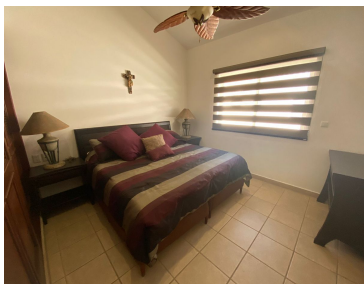

DATOS DEL VENDEDOR

Nombre: regencymazatlan@gmail.com

Télefono:6692403302

¡ENCONTRAMOS EL LUGAR PERFECTO PARA TI!

www.pinmx.com