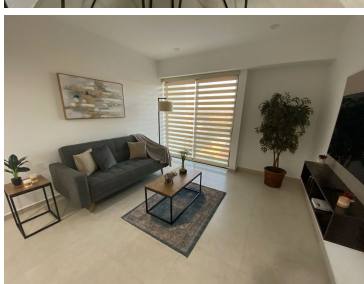

DATOS DEL VENDEDOR

Nombre: regencymazatlan@gmail.com

Télefono:6692403302

¡ENCONTRAMOS EL LUGAR PERFECTO PARA TI!

www.pinmx.com