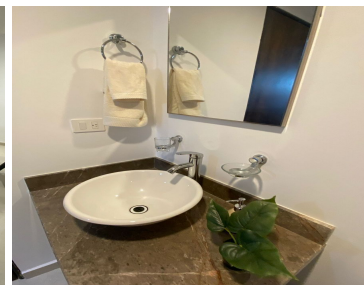

DATOS DEL VENDEDOR

Nombre: regencymazatlan@gmail.com

Télefono:6692403302

¡ENCONTRAMOS EL LUGAR PERFECTO PARA TI!

www.pinmx.com