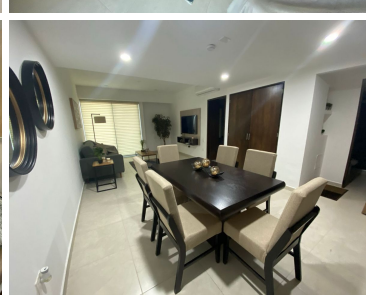

DATOS DEL VENDEDOR

Nombre: regencymazatlan@gmail.com

Télefono:6692403302

¡ENCONTRAMOS EL LUGAR PERFECTO PARA TI!

www.pinmx.com