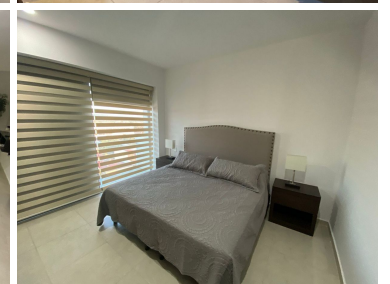

DATOS DEL VENDEDOR

Nombre: regencymazatlan@gmail.com

Télefono:6692403302

¡ENCONTRAMOS EL LUGAR PERFECTO PARA TI!

www.pinmx.com