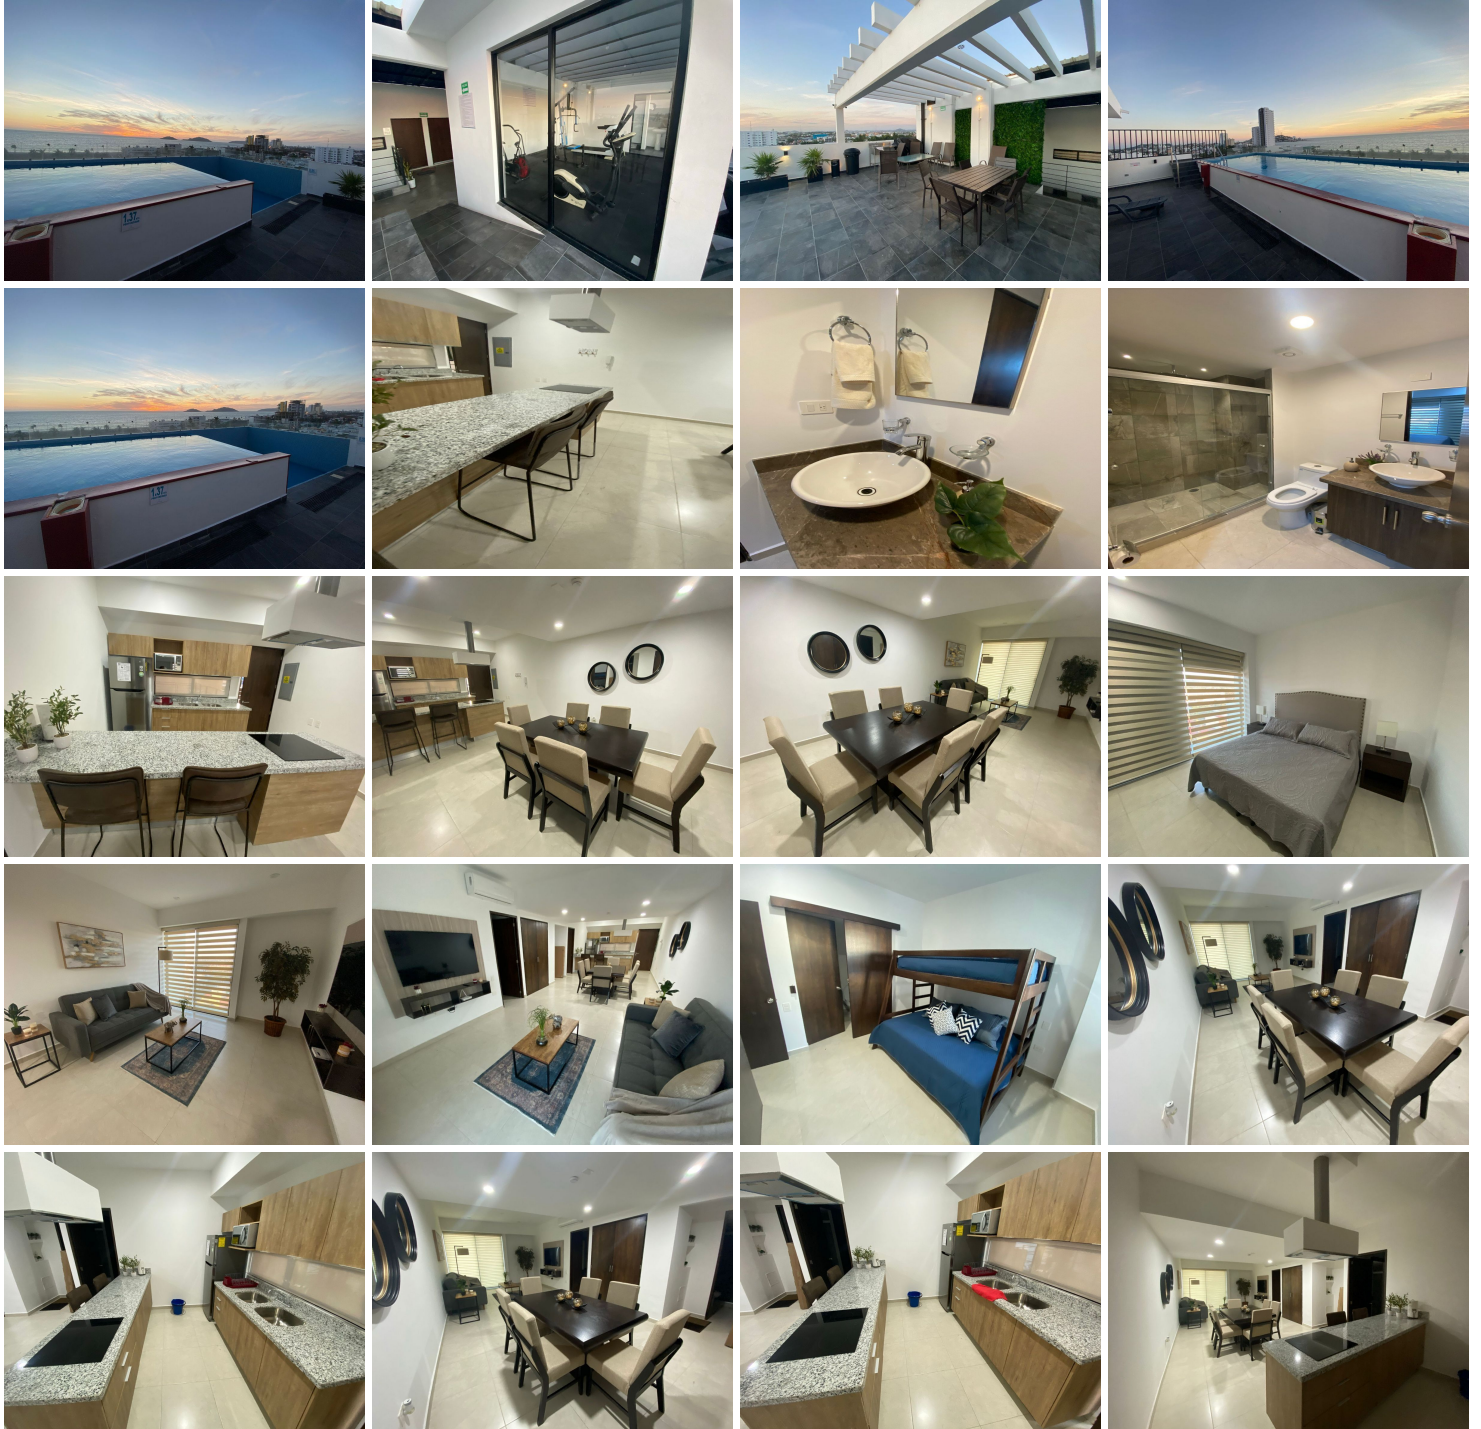

DATOS DEL VENDEDOR

Nombre: regencymazatlan@gmail.co

Télefono:6692403302

¡ENCONTRAMOS EL LUGAR PERFECTO PARA TI!

www.pinmx.com