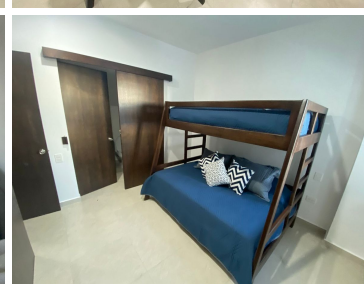

DATOS DEL VENDEDOR

Nombre: regencymazatlan@gmail.com

Télefono:6692403302

¡ENCONTRAMOS EL LUGAR PERFECTO PARA TI!

www.pinmx.com