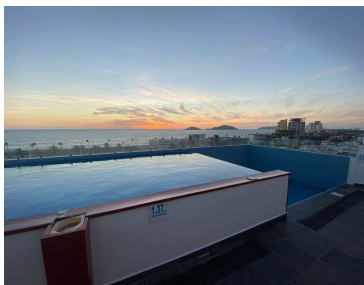

DATOS DEL VENDEDOR

Nombre: regencymazatlan@gmail.com

Télefono:6692403302

¡ENCONTRAMOS EL LUGAR PERFECTO PARA TI!

www.pinmx.com