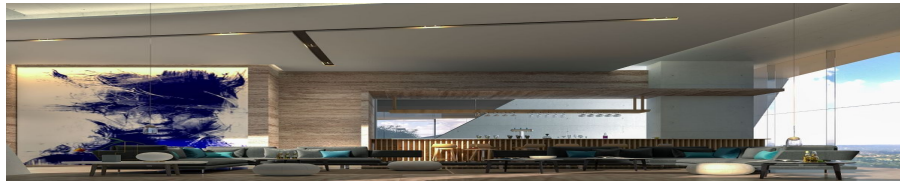

¡ENCONTRAMOS EL LUGAR PERFECTO PARA TI!

Código:
14963

\$ 15,557,899.00 MXN

¡ENCONTRAMOS EL LUGAR PERFECTO PARA TI!

DEPARTAMENTO EN BOSQUE REAL CON VISTA A ÁREAS VERDES

Calle: Boulevard Bosque Real **Col:** Bosque Real,
Huixquilucan, México

COMENTARIOS DEL VENDEDOR

Bilú es un desarrollo diseñado desde el interior para potencializar las vistas de un entorno único, ofreciéndote un diseño y acabados impecables, privacidad y el balance que necesitas con la naturaleza. Ubicado en la mejor zona de BosqueReal con cercanía a Interlomas, Santa Fé y la CDMX. Cuenta con 20 amenidades: -Gym -Organic Gym -Salón de yoga -Spa -Jacuzzi -Alberca -Casa de árbol -Playground -Área de Papás -Ludoteca -Salón de Adultos -Salón de Jóvenes -Salón de usos múltiples -Terraza -Hobby Rooms -Cowork -Área de Mascotas -Área de Asadores -Asadores parque interior -Fire Pit Departamentos van desde los 150m2 hasta los 290m2, además cada uno de ellos cuenta con base domótica instalada, esto quiere decir que tu hogar contará con tecnología Smart Home, también estarán diseñados con estructuras que reducen el ruido ambiental y terrazas que permiten extender el interior de tu hogar. Departamento con área interior de 188 m2 y terraza de 36 m2 Área total: 224 m2 2 recamaras 3.5 baños 2 estacionamientos. EasyBroker ID: EB-JO2256