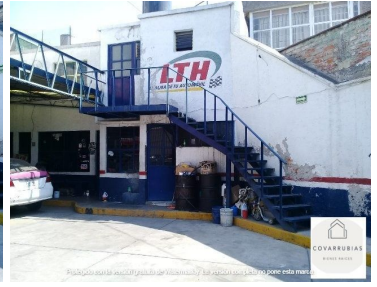

¡ENCONTRAMOS EL LUGAR PERFECTO PARA TI!

www.pinmx.com