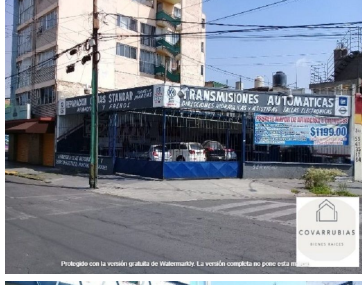

¡ENCONTRAMOS EL LUGAR PERFECTO PARA TI!

www.pinmx.com