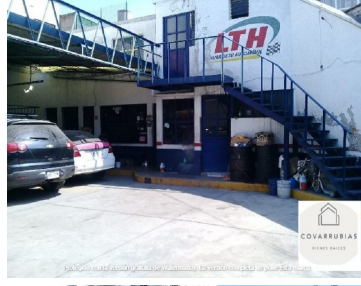

¡ENCONTRAMOS EL LUGAR PERFECTO PARA TI!

www.pinmx.com