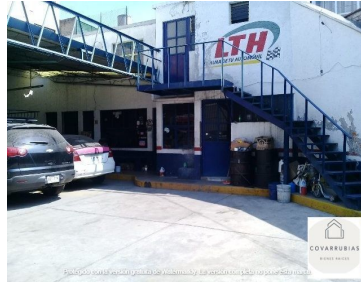

¡ENCONTRAMOS EL LUGAR PERFECTO PARA TI!

www.pinmx.com