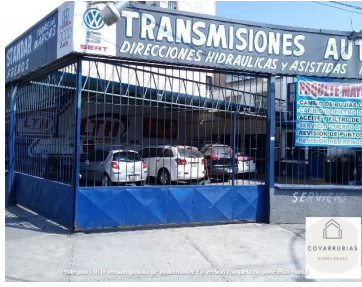

¡ENCONTRAMOS EL LUGAR PERFECTO PARA TI!

www.pinmx.com