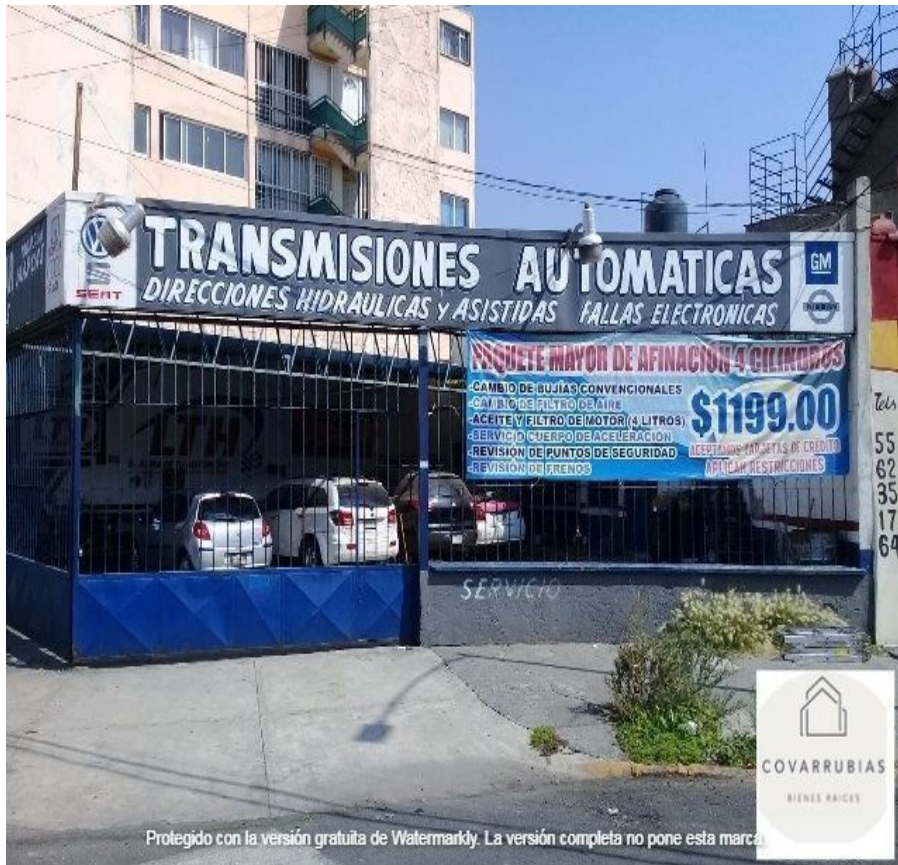

¡ENCONTRAMOS EL LUGAR PERFECTO PARA TI!

Código:  
14970

\$ 8,800,000.00 MXN

¡ENCONTRAMOS EL LUGAR PERFECTO PARA TI!

**Terreno H3/20 en venta, Guadalupe Insurgentes (Industrial), Gustavo A. Madero**  
**Calle:** Av. Huasteca **Col:** Nueva Industrial Vallejo,  
Gustavo A. Madero, Ciudad de México

### COMENTARIOS DEL VENDEDOR

Terreno en venta, Industrial, Gustavo A. Madero Excelente inmueble en esquina, se vende como terreno. Uso comercial y oficinas. H3/20. Frente 19.35 mts. Actualmente taller mecánico de transmisión. EasyBroker ID: EB-EZ2871