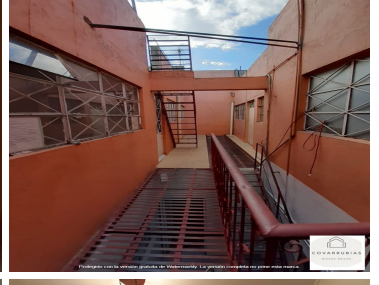

¡ENCONTRAMOS EL LUGAR PERFECTO PARA TI!

www.pinmx.com