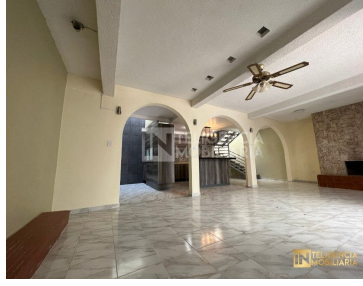

¡ENCONTRAMOS EL LUGAR PERFECTO PARA TI!

www.pinmx.com