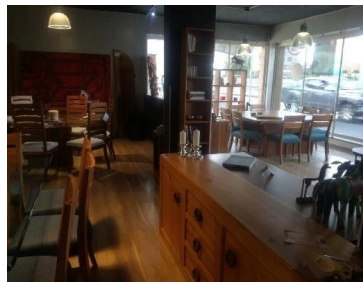

DATOS DEL VENDEDOR

Nombre: openreale8911@gmail.com

Télefono:55 10562234

Correo Electrónico:openreale8911@gmail.com

¡ENCONTRAMOS EL LUGAR PERFECTO PARA TI!

www.pinmx.com