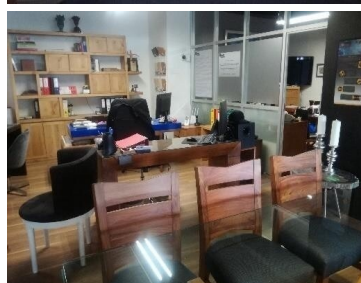

### COMENTARIOS DEL VENDEDOR

Edificio , uso de suelo comercial, el precio esta basado en avalúo reciente de este año, contiene una cocineta tipos de loseta otros de madera ,y porcelanizados, pintura en toda La propiedad pintada de vinílica elementos fierro, puertas de tambor pino instalación ocultas de cobre y PVC, ventanas y fierro Planta baja estacionamiento ,recibidor, área de exhibición, oficina , área de taller con medio baño y escaleras de acceso al segundo piso Planta alta área de exhibición , medio baño , cocineta y bodega. intensidad de flujo de normal y denso a determinadas horas del día MEDIDAS Y COLINDANCIAS Norte 17.35 con el antiguo lindero propiedad privada. Sur. en 26.00 metros con propiedad privada Oriente 17.35 con calle Poniente 26.00 con calle. EasyBroker ID: EB-1K4787