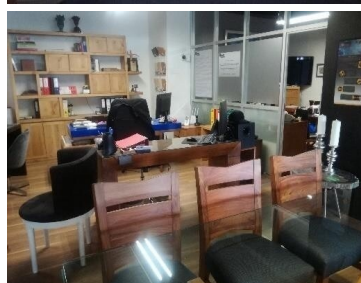

DATOS DEL VENDEDOR

Nombre: openreale8911@gmail.com

Teléfono: 55 10562234

¡ENCONTRAMOS EL LUGAR PERFECTO PARA TI!

www.pinmx.com