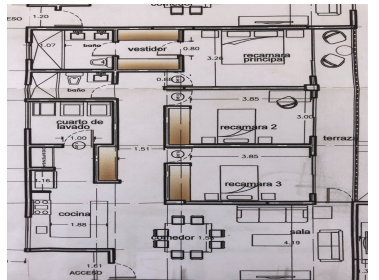

DATOS DEL VENDEDOR

Nombre: openreale8911@gmail.com

Teléfono:55 10562234

¡ENCONTRAMOS EL LUGAR PERFECTO PARA TI!

www.pinmx.com