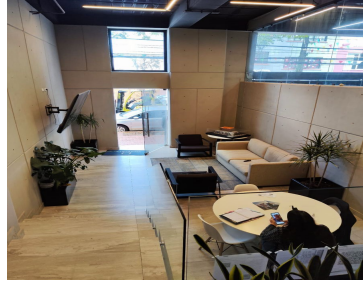

¡ENCONTRAMOS EL LUGAR PERFECTO PARA TI!

www.pinmx.com