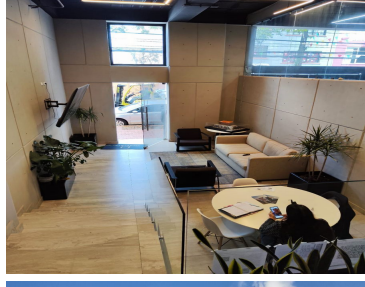

¡ENCONTRAMOS EL LUGAR PERFECTO PARA TI!

www.pinmx.com