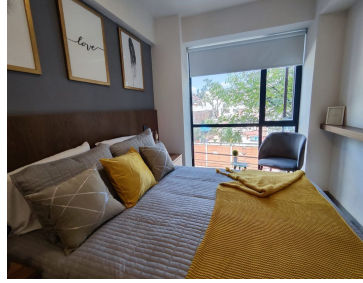

¡ENCONTRAMOS EL LUGAR PERFECTO PARA TI!

www.pinmx.com