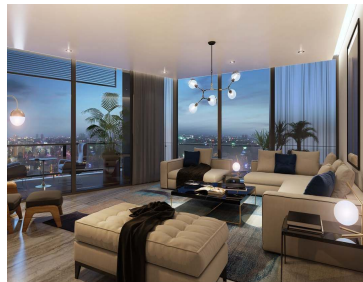

DATOS DEL VENDEDOR

Nombre: brokerpremium0@gmail.com

Télefono:5516002959

¡ENCONTRAMOS EL LUGAR PERFECTO PARA TI!

www.pinmx.com