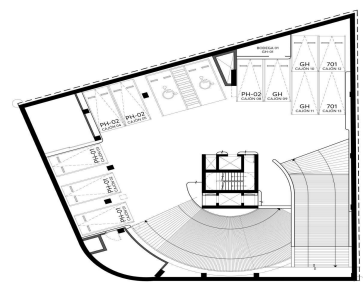

DATOS DEL VENDEDOR

Nombre: brokerpremium0@gmail.com

Télefono:5516002959

¡ENCONTRAMOS EL LUGAR PERFECTO PARA TI!

www.pinmx.com