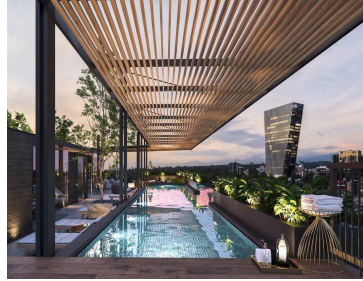

DATOS DEL VENDEDOR

Nombre: brokerpremium0@gmail.com

Télefono:5516002959

¡ENCONTRAMOS EL LUGAR PERFECTO PARA TI!

www.pinmx.com