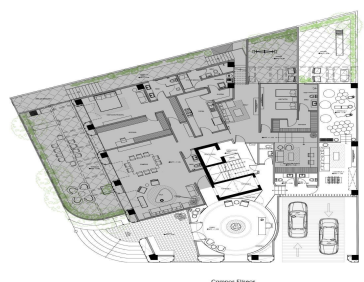

DATOS DEL VENDEDOR

Nombre: brokerpremium0@gmail.com

Télefono:5516002959

¡ENCONTRAMOS EL LUGAR PERFECTO PARA TI!

www.pinmx.com