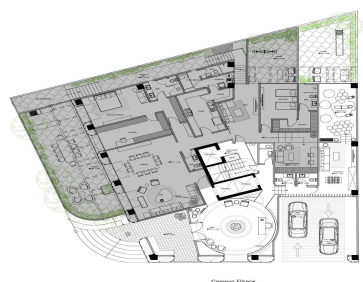

DATOS DEL VENDEDOR

Nombre: brokerpremium0@gmail.com

Télefono:5516002959

¡ENCONTRAMOS EL LUGAR PERFECTO PARA TI!

www.pinmx.com