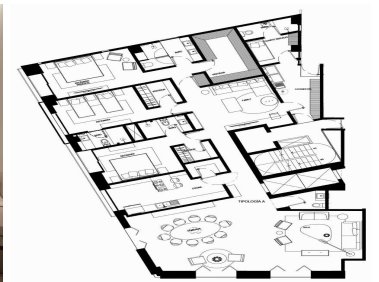

DATOS DEL VENDEDOR

Nombre: brokerpremium0@gmail.com

Télefono:5516002959

¡ENCONTRAMOS EL LUGAR PERFECTO PARA TI!

www.pinmx.com