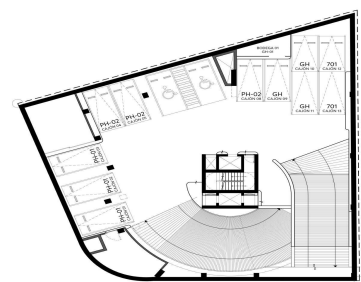

DATOS DEL VENDEDOR

Nombre: brokerpremium0@gmail.com

Télefono:5516002959

¡ENCONTRAMOS EL LUGAR PERFECTO PARA TI!

www.pinmx.com