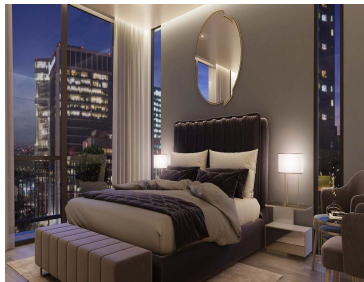

DATOS DEL VENDEDOR

Nombre: brokerpremium0@gmail.com

Télefono:5516002959

¡ENCONTRAMOS EL LUGAR PERFECTO PARA TI!

www.pinmx.com