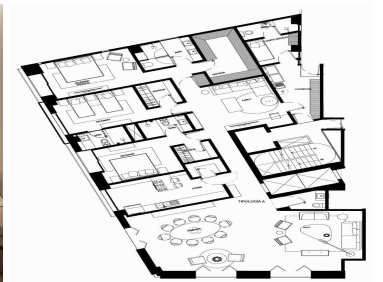

DATOS DEL VENDEDOR

Nombre: brokerpremium0@gmail.com

Télefono:5516002959

¡ENCONTRAMOS EL LUGAR PERFECTO PARA TI!

www.pinmx.com