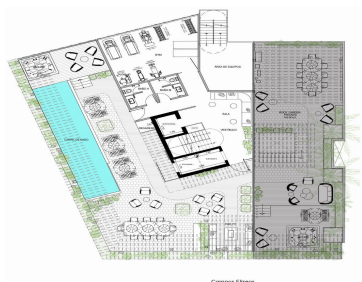

DATOS DEL VENDEDOR

Nombre: brokerpremium0@gmail.com

Télefono:5516002959

¡ENCONTRAMOS EL LUGAR PERFECTO PARA TI!

www.pinmx.com