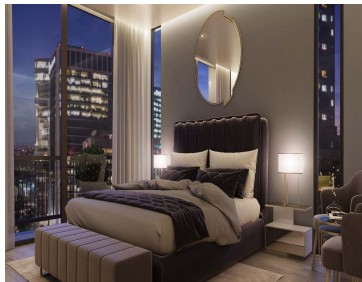

DATOS DEL VENDEDOR

Nombre: brokerpremium0@gmail.com

Télefono:5516002959

¡ENCONTRAMOS EL LUGAR PERFECTO PARA TI!

www.pinmx.com