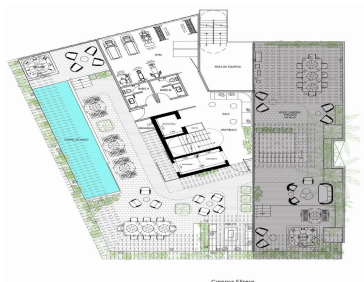

DATOS DEL VENDEDOR

Nombre: brokerpremium0@gmail.com

Télefono:5516002959

¡ENCONTRAMOS EL LUGAR PERFECTO PARA TI!

www.pinmx.com