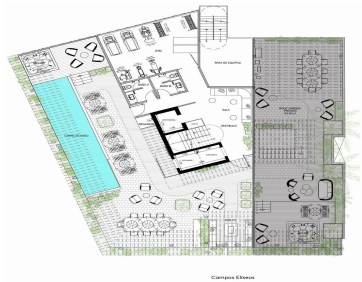

DATOS DEL VENDEDOR

Nombre: brokerpremium0@gmail.co

Télefono:5516002959

¡ENCONTRAMOS EL LUGAR PERFECTO PARA TI!

www.pinmx.com