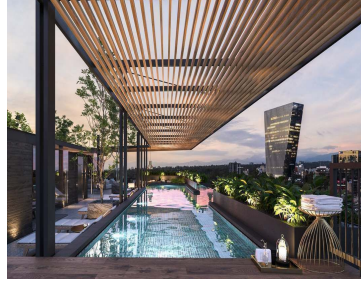

DATOS DEL VENDEDOR

Nombre: brokerpremium0@gmail.co

Télefono:5516002959

¡ENCONTRAMOS EL LUGAR PERFECTO PARA TI!

www.pinmx.com