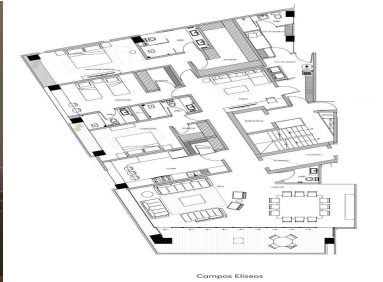

DATOS DEL VENDEDOR

Nombre: brokerpremium0@gmail.co

Télefono:5516002959

¡ENCONTRAMOS EL LUGAR PERFECTO PARA TI!

www.pinmx.com