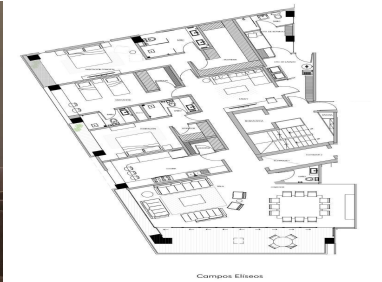

DATOS DEL VENDEDOR

Nombre: brokerpremium0@gmail.co

Télefono:5516002959

¡ENCONTRAMOS EL LUGAR PERFECTO PARA TI!

www.pinmx.com