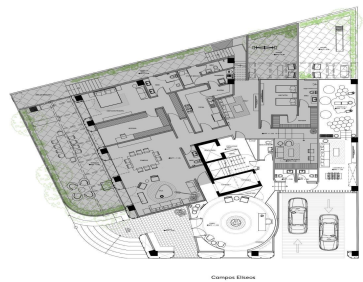

DATOS DEL VENDEDOR

Nombre: brokerpremium0@gmail.co

Télefono:5516002959

¡ENCONTRAMOS EL LUGAR PERFECTO PARA TI!

www.pinmx.com