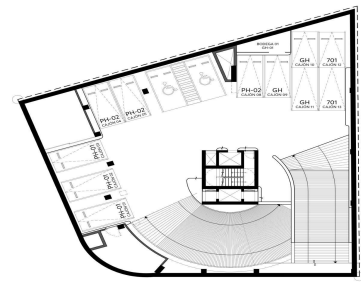

DATOS DEL VENDEDOR

Nombre: brokerpremium0@gmail.co

Télefono:5516002959

¡ENCONTRAMOS EL LUGAR PERFECTO PARA TI!

www.pinmx.com