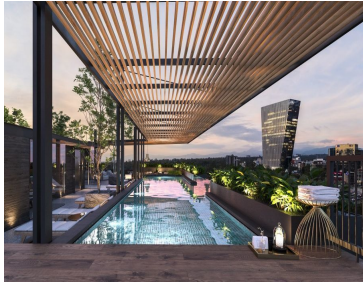

DATOS DEL VENDEDOR

Nombre: brokerpremium0@gmail.co

Télefono:5516002959

¡ENCONTRAMOS EL LUGAR PERFECTO PARA TI!

www.pinmx.com