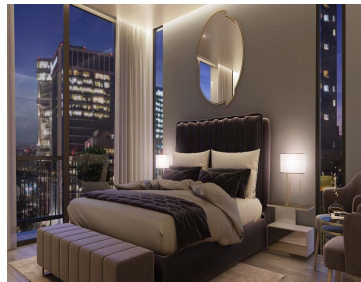

DATOS DEL VENDEDOR

Nombre: brokerpremium0@gmail.com

Télefono:5516002959

¡ENCONTRAMOS EL LUGAR PERFECTO PARA TI!

www.pinmx.com