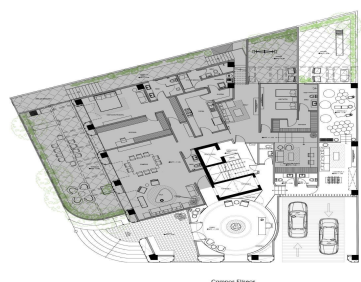

DATOS DEL VENDEDOR

Nombre: brokerpremium0@gmail.com

Télefono:5516002959

¡ENCONTRAMOS EL LUGAR PERFECTO PARA TI!

www.pinmx.com