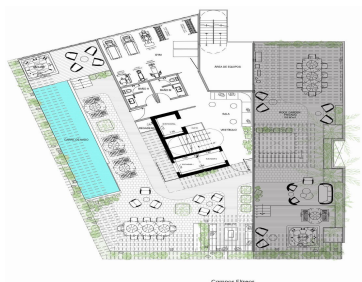

DATOS DEL VENDEDOR

Nombre: brokerpremium0@gmail.com

Télefono:5516002959

¡ENCONTRAMOS EL LUGAR PERFECTO PARA TI!

www.pinmx.com