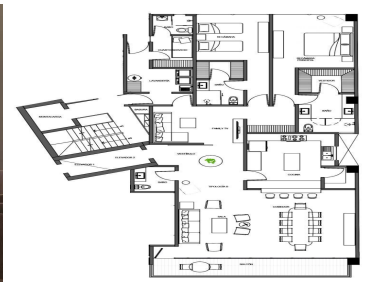

DATOS DEL VENDEDOR

Nombre: brokerpremium0@gmail.com

Télefono:5516002959

¡ENCONTRAMOS EL LUGAR PERFECTO PARA TI!

www.pinmx.com