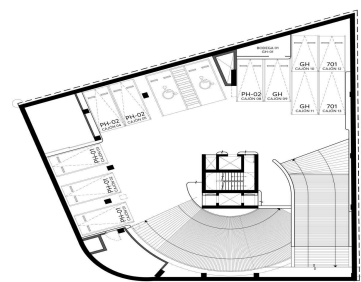

DATOS DEL VENDEDOR

Nombre: brokerpremium0@gmail.com

Télefono:5516002959

¡ENCONTRAMOS EL LUGAR PERFECTO PARA TI!

www.pinmx.com