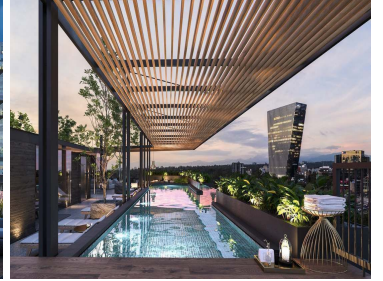

DATOS DEL VENDEDOR

Nombre: brokerpremium0@gmail.com

Télefono:5516002959

¡ENCONTRAMOS EL LUGAR PERFECTO PARA TI!

www.pinmx.com