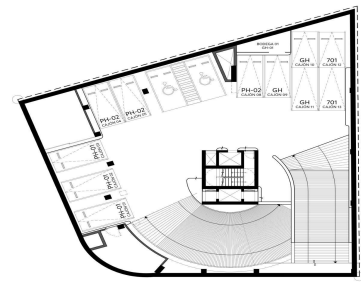

DATOS DEL VENDEDOR

Nombre: brokerpremium0@gmail.com

Télefono:5516002959

¡ENCONTRAMOS EL LUGAR PERFECTO PARA TI!

www.pinmx.com