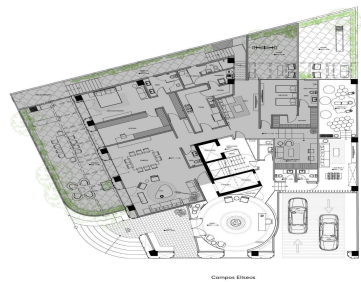

DATOS DEL VENDEDOR

Nombre: brokerpremium0@gmail.com

Télefono:5516002959

¡ENCONTRAMOS EL LUGAR PERFECTO PARA TI!

www.pinmx.com