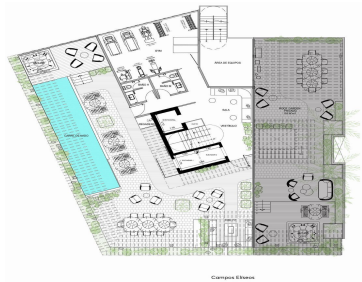

DATOS DEL VENDEDOR

Nombre: brokerpremium0@gmail.com

Télefono:5516002959

¡ENCONTRAMOS EL LUGAR PERFECTO PARA TI!

www.pinmx.com