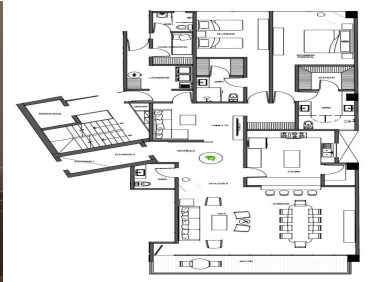

DATOS DEL VENDEDOR

Nombre: brokerpremium0@gmail.com

Télefono:5516002959

¡ENCONTRAMOS EL LUGAR PERFECTO PARA TI!

www.pinmx.com