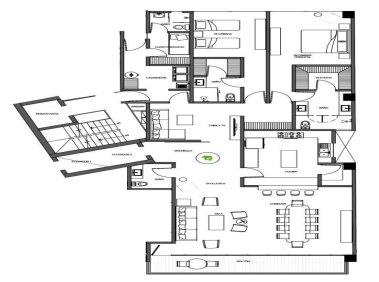

DATOS DEL VENDEDOR

Nombre: brokerpremium0@gmail.com

Teléfono:5516002959

¡ENCONTRAMOS EL LUGAR PERFECTO PARA TI!

www.pinmx.com