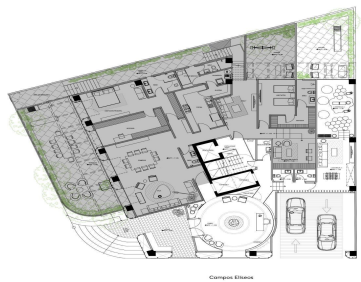

DATOS DEL VENDEDOR

Nombre: brokerpremium0@gmail.com

Télefono:5516002959

¡ENCONTRAMOS EL LUGAR PERFECTO PARA TI!

www.pinmx.com