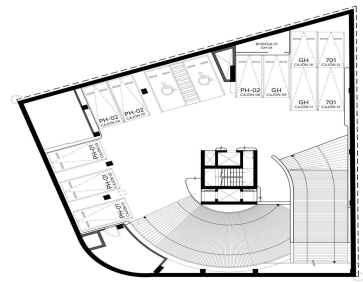

DATOS DEL VENDEDOR

Nombre: brokerpremium0@gmail.com

Teléfono:5516002959

¡ENCONTRAMOS EL LUGAR PERFECTO PARA TI!

www.pinmx.com