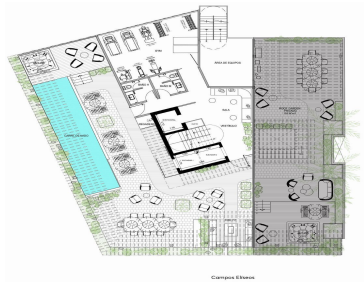

DATOS DEL VENDEDOR

Nombre: brokerpremium0@gmail.com

Teléfono:5516002959

¡ENCONTRAMOS EL LUGAR PERFECTO PARA TI!

www.pinmx.com