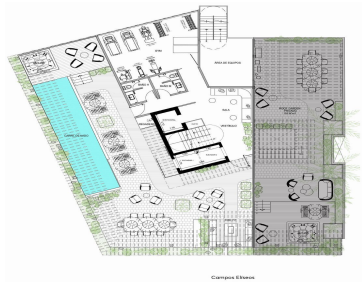

DATOS DEL VENDEDOR

Nombre: brokerpremium0@gmail.com

Télefono:5516002959

¡ENCONTRAMOS EL LUGAR PERFECTO PARA TI!

www.pinmx.com