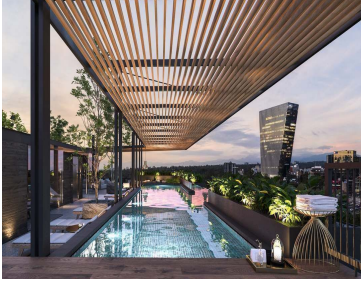

DATOS DEL VENDEDOR

Nombre: brokerpremium0@gmail.com

Télefono:5516002959

¡ENCONTRAMOS EL LUGAR PERFECTO PARA TI!

www.pinmx.com