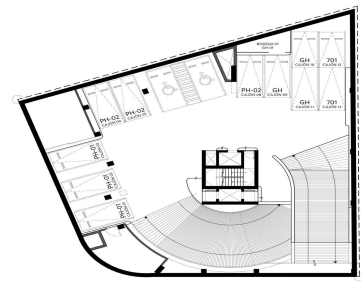

DATOS DEL VENDEDOR

Nombre: brokerpremium0@gmail.com

Télefono:5516002959

¡ENCONTRAMOS EL LUGAR PERFECTO PARA TI!

www.pinmx.com