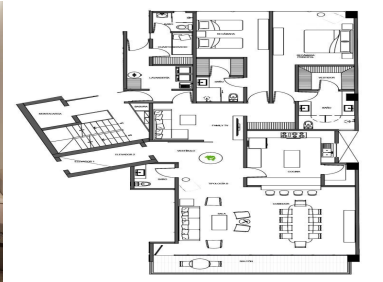

DATOS DEL VENDEDOR

Nombre: brokerpremium0@gmail.com

Télefono:5516002959

¡ENCONTRAMOS EL LUGAR PERFECTO PARA TI!

www.pinmx.com