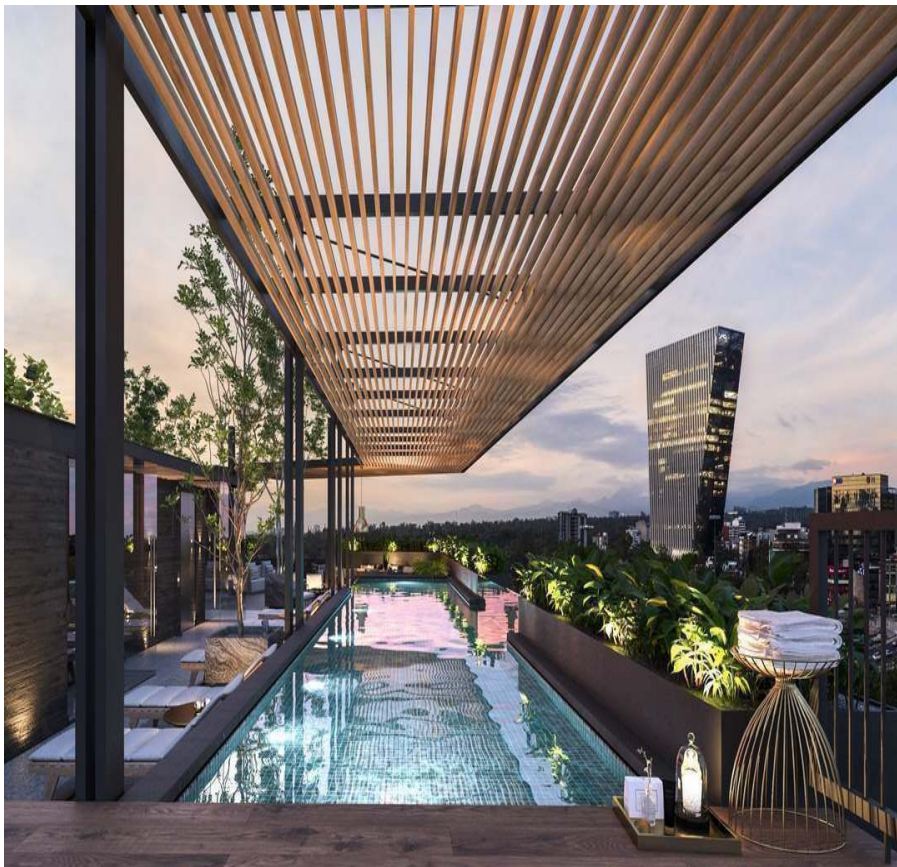

¡ENCONTRAMOS EL LUGAR PERFECTO PARA TI!

Código:
15051

\$ 1,590,599.90 MXN

¡ENCONTRAMOS EL LUGAR PERFECTO PARA TI!

VENTA DEPARTAMENTO NUEVO 402 CAMPOS ELISEOS POLANCO CDMX

Calle: CAMPOS ELISEOS **Col:** Polanco I Sección,
Miguel Hidalgo, Ciudad de México

COMENTARIOS DEL VENDEDOR

No pierdas más tiempo, contamos con inventario disponible, nosotros te ayudamos a buscar tu departamento. *Los precios y disponibilidad pueden variar sin previo aviso. ENTREGA INMEDIATA Departamento Nuevo 402 Campos Eliseos Polanco CDMX 206m2 - 2 Recámaras con vestidor y baño - Cocina equipada - Comedor - Sala - Family Room - Baño de visitas - Cuarto de servicio con baño - Cuarto de Lavandería - Balcón - Bodega - 3 lugares de estacionamiento Acabados: Cocinas italianas (Piacere / Giorgetti) o similar. Selección de los más finos acabados, con mármoles, granitos y accesorios vanguardistas. Características del Desarrollo -12 Niveles, 23 departamentos en total. -Caseta de control de acceso -Vigilancia 24 / 7 -Planta eléctrica -Elevador con acceso directo a la residencia -Elevador de servicio -Cuarto de choferes -Lobby Amenidades Planta Baja: -Ludoteca -Jardín con juegos infantiles -Salón de jóvenes Amenidades Roof Garden -Carril de Nado -Jacuzzi -Asoleadero -Sky Lounge -Fire Pit -Gimnasio. EasyBroker ID: EB-DR8648