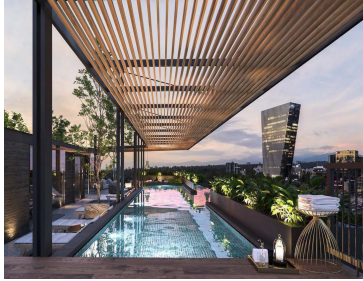

DATOS DEL VENDEDOR

Nombre: brokerpremium0@gmail.com

Teléfono:5516002959

¡ENCONTRAMOS EL LUGAR PERFECTO PARA TI!

www.pinmx.com