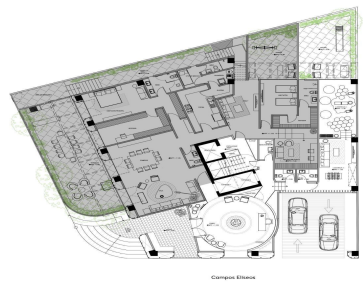

DATOS DEL VENDEDOR

Nombre: brokerpremium0@gmail.com

Teléfono:5516002959

¡ENCONTRAMOS EL LUGAR PERFECTO PARA TI!

www.pinmx.com