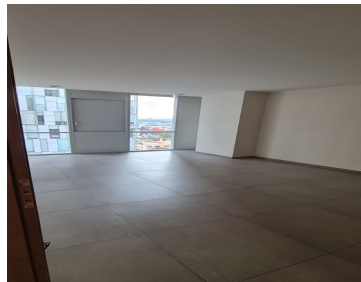

¡ENCONTRAMOS EL LUGAR PERFECTO PARA TI!

www.pinmx.com