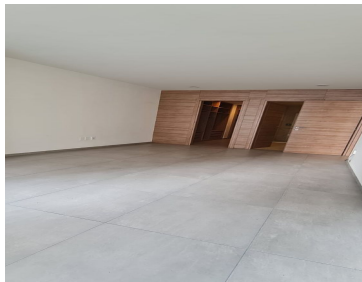

¡ENCONTRAMOS EL LUGAR PERFECTO PARA TI!

www.pinmx.com