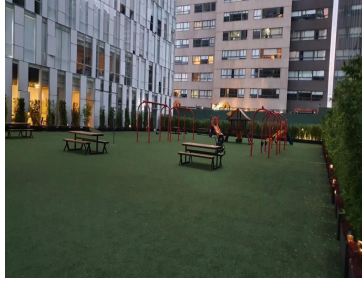

¡ENCONTRAMOS EL LUGAR PERFECTO PARA TI!

www.pinmx.com