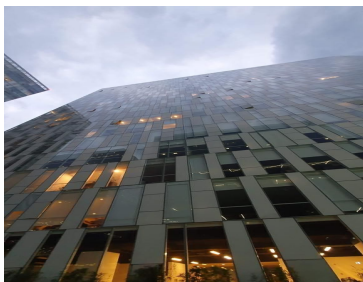

¡ENCONTRAMOS EL LUGAR PERFECTO PARA TI!

www.pinmx.com