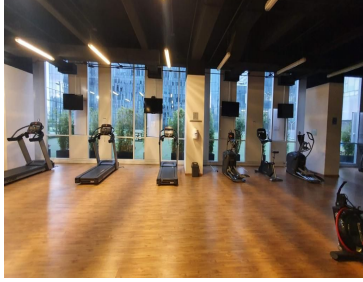

¡ENCONTRAMOS EL LUGAR PERFECTO PARA TI!

www.pinmx.com