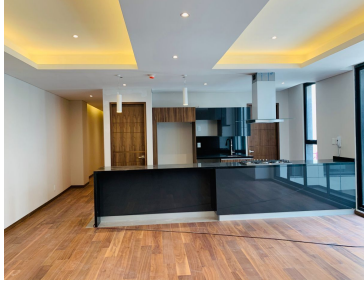

www.pinnmx.com