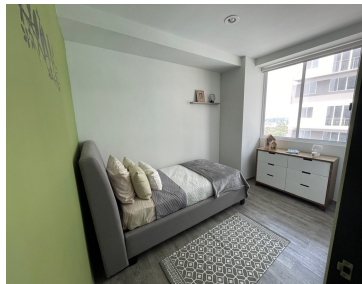

DATOS DEL VENDEDOR

Nombre: brokerpremium0@gmail.com

Télefono:5516002959

¡ENCONTRAMOS EL LUGAR PERFECTO PARA TI!