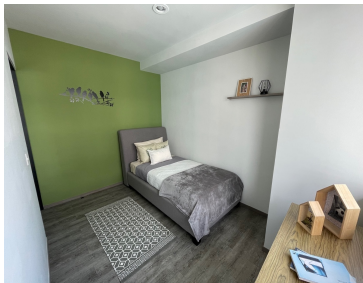

DATOS DEL VENDEDOR

Nombre: brokerpremium0@gmail.com

Télefono:5516002959

¡ENCONTRAMOS EL LUGAR PERFECTO PARA TI!