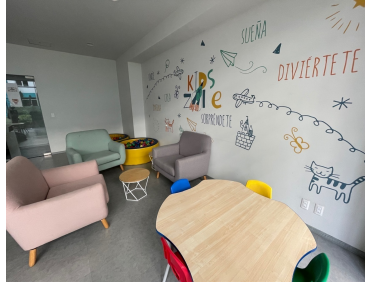

www.pinnmx.com