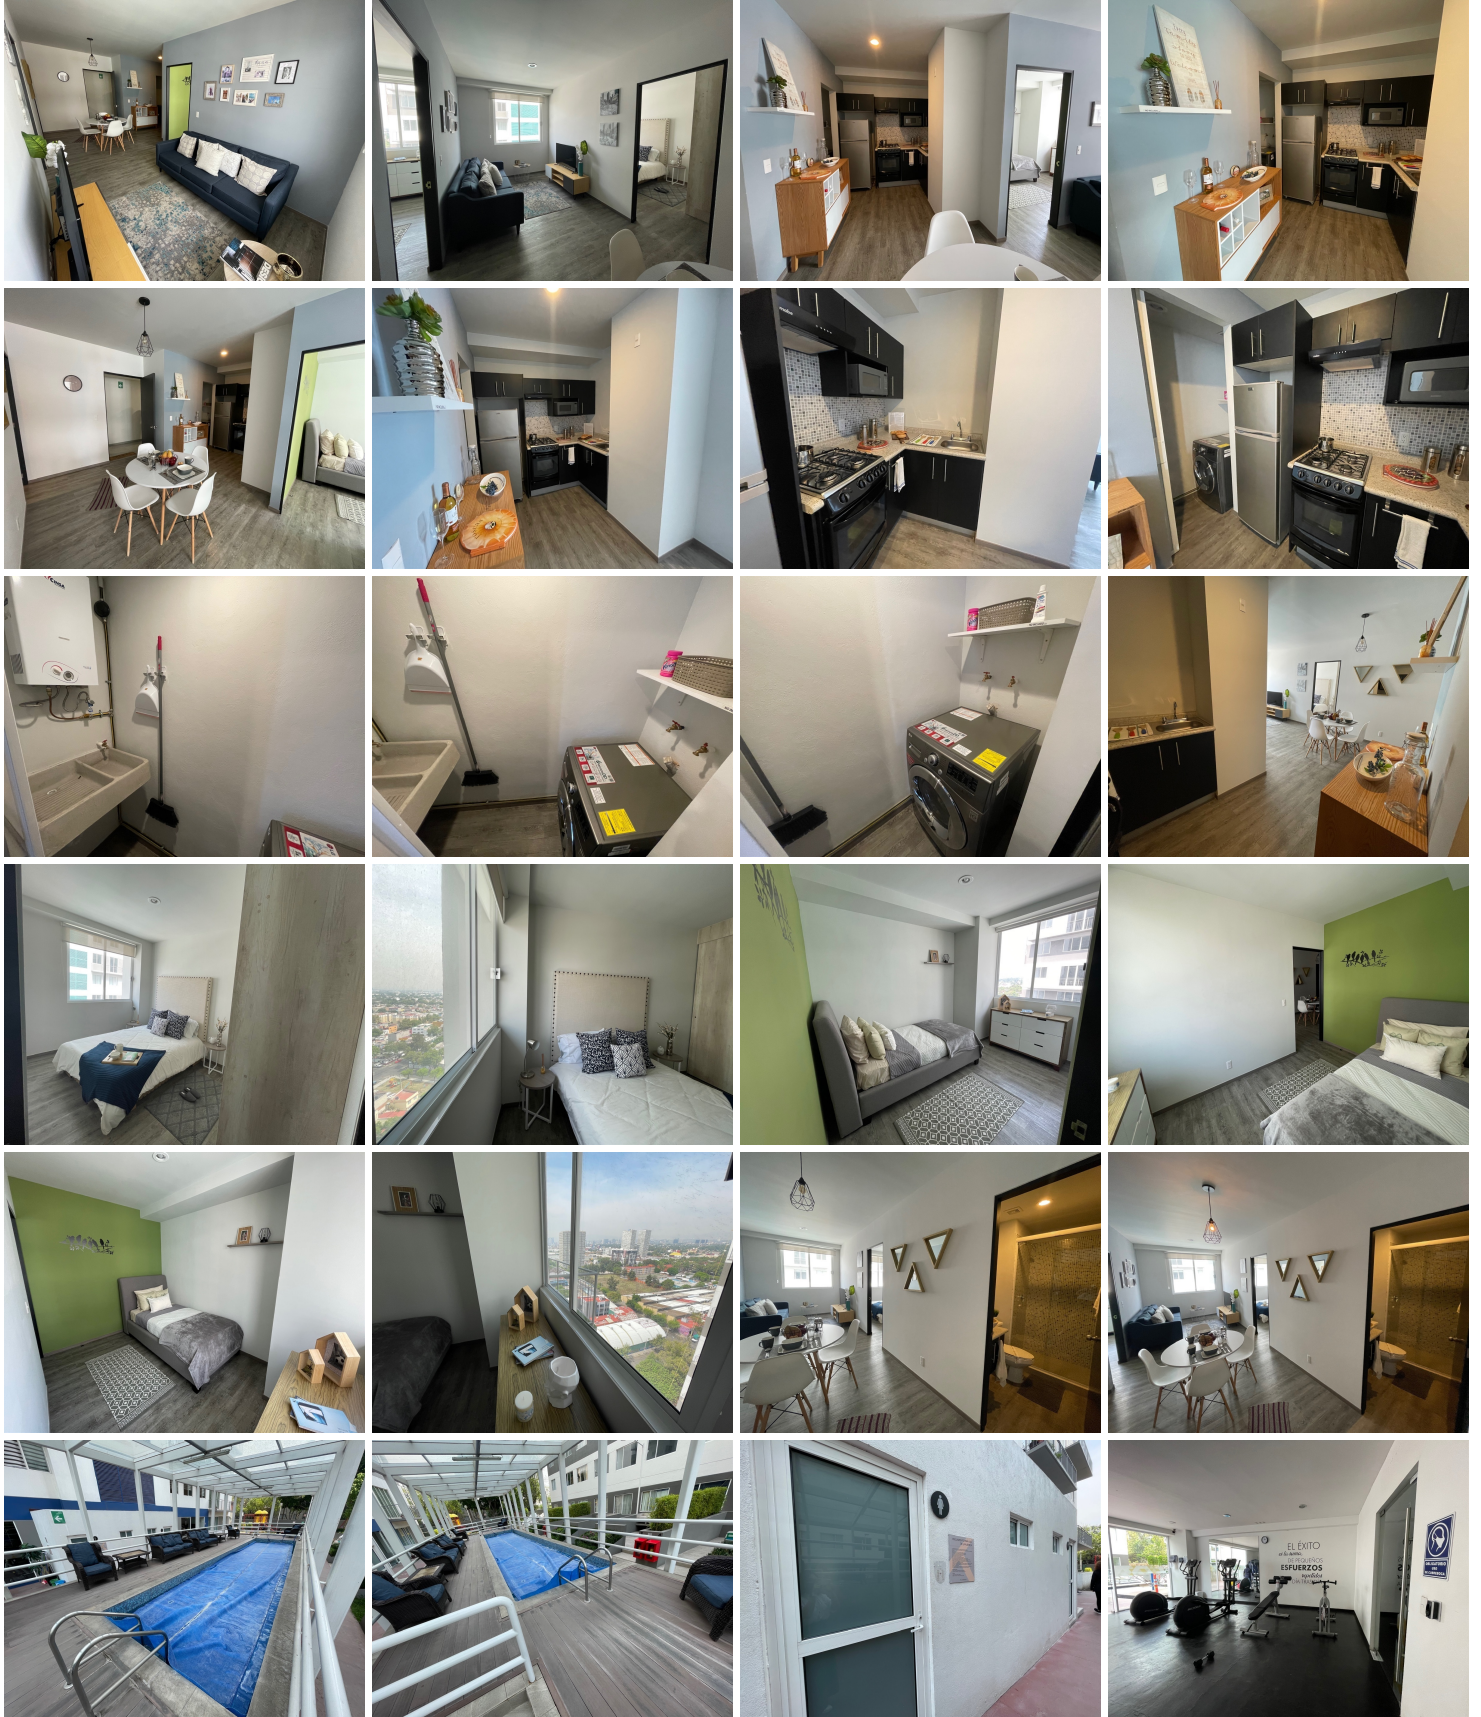

DATOS DEL VENDEDOR

Nombre: brokerpremium0@gmail.com

Télefono:5516002959

¡ENCONTRAMOS EL LUGAR PERFECTO PARA TI!