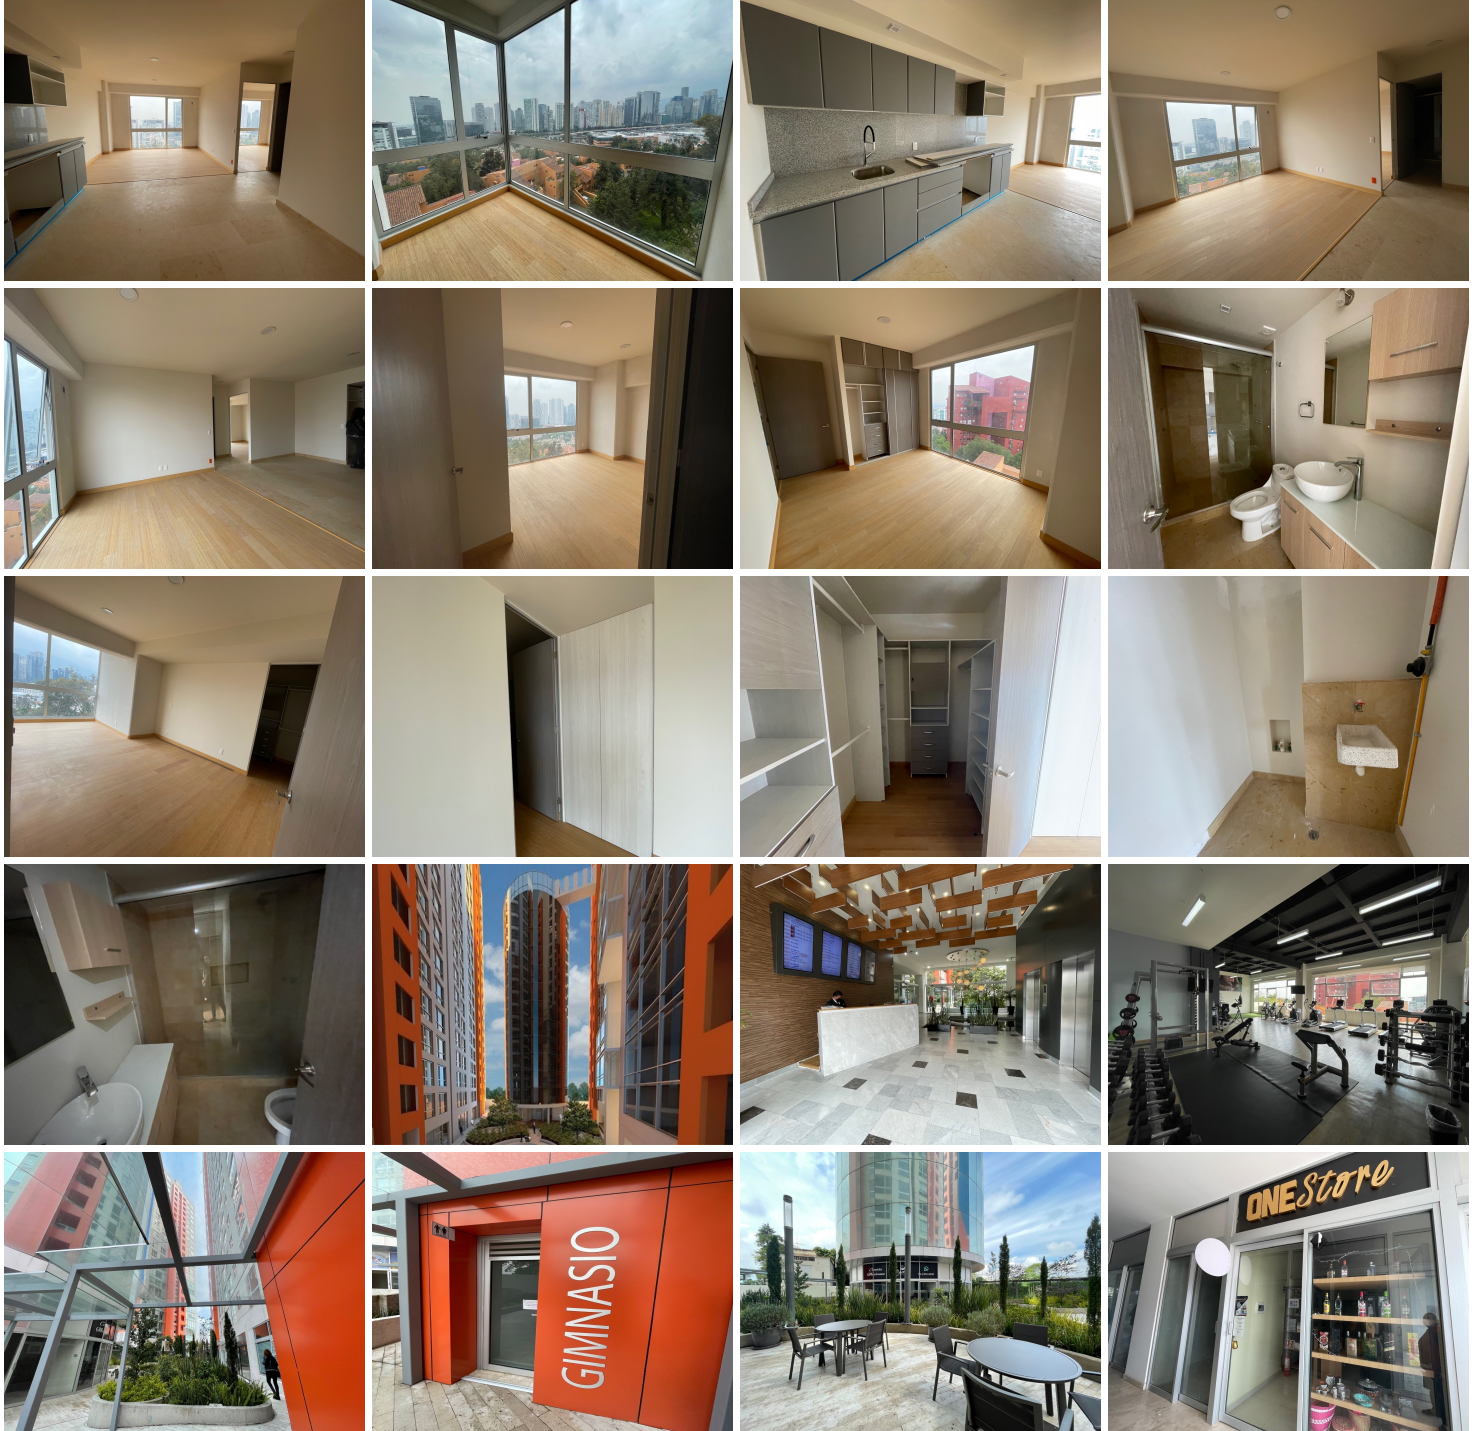

DATOS DEL VENDEDOR

Nombre: brokerpremium0@gmail.com

Télefono:5516002959

¡ENCONTRAMOS EL LUGAR PERFECTO PARA TI!

www.pinmx.com