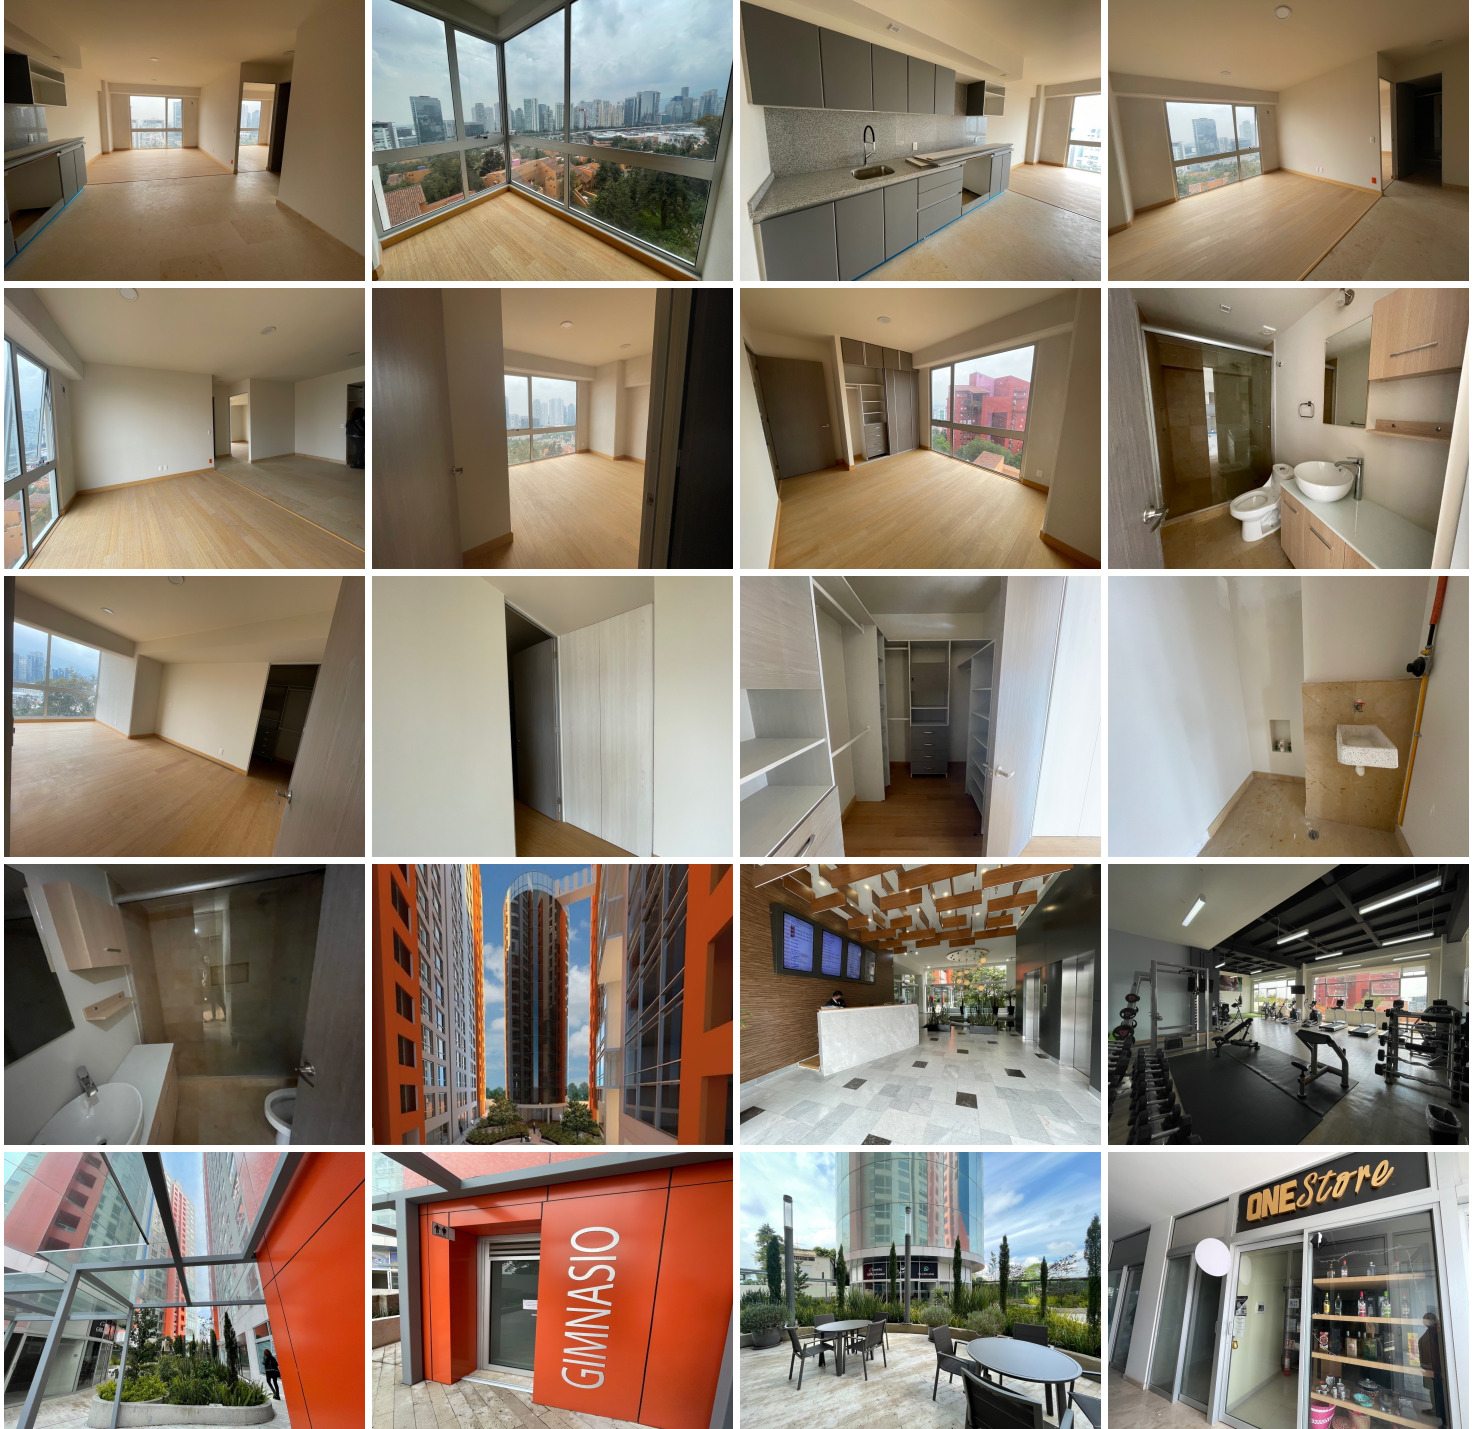

DATOS DEL VENDEDOR

Nombre: brokerpremium0@gmail.com

Télefono:5516002959

¡ENCONTRAMOS EL LUGAR PERFECTO PARA TI!

www.pinmx.com