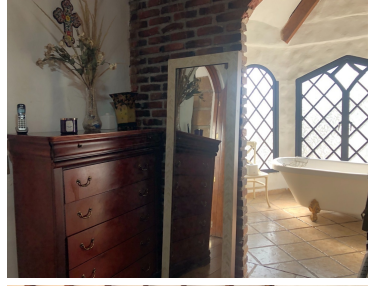

¡ENCONTRAMOS EL LUGAR PERFECTO PARA TI!

www.pinmx.com