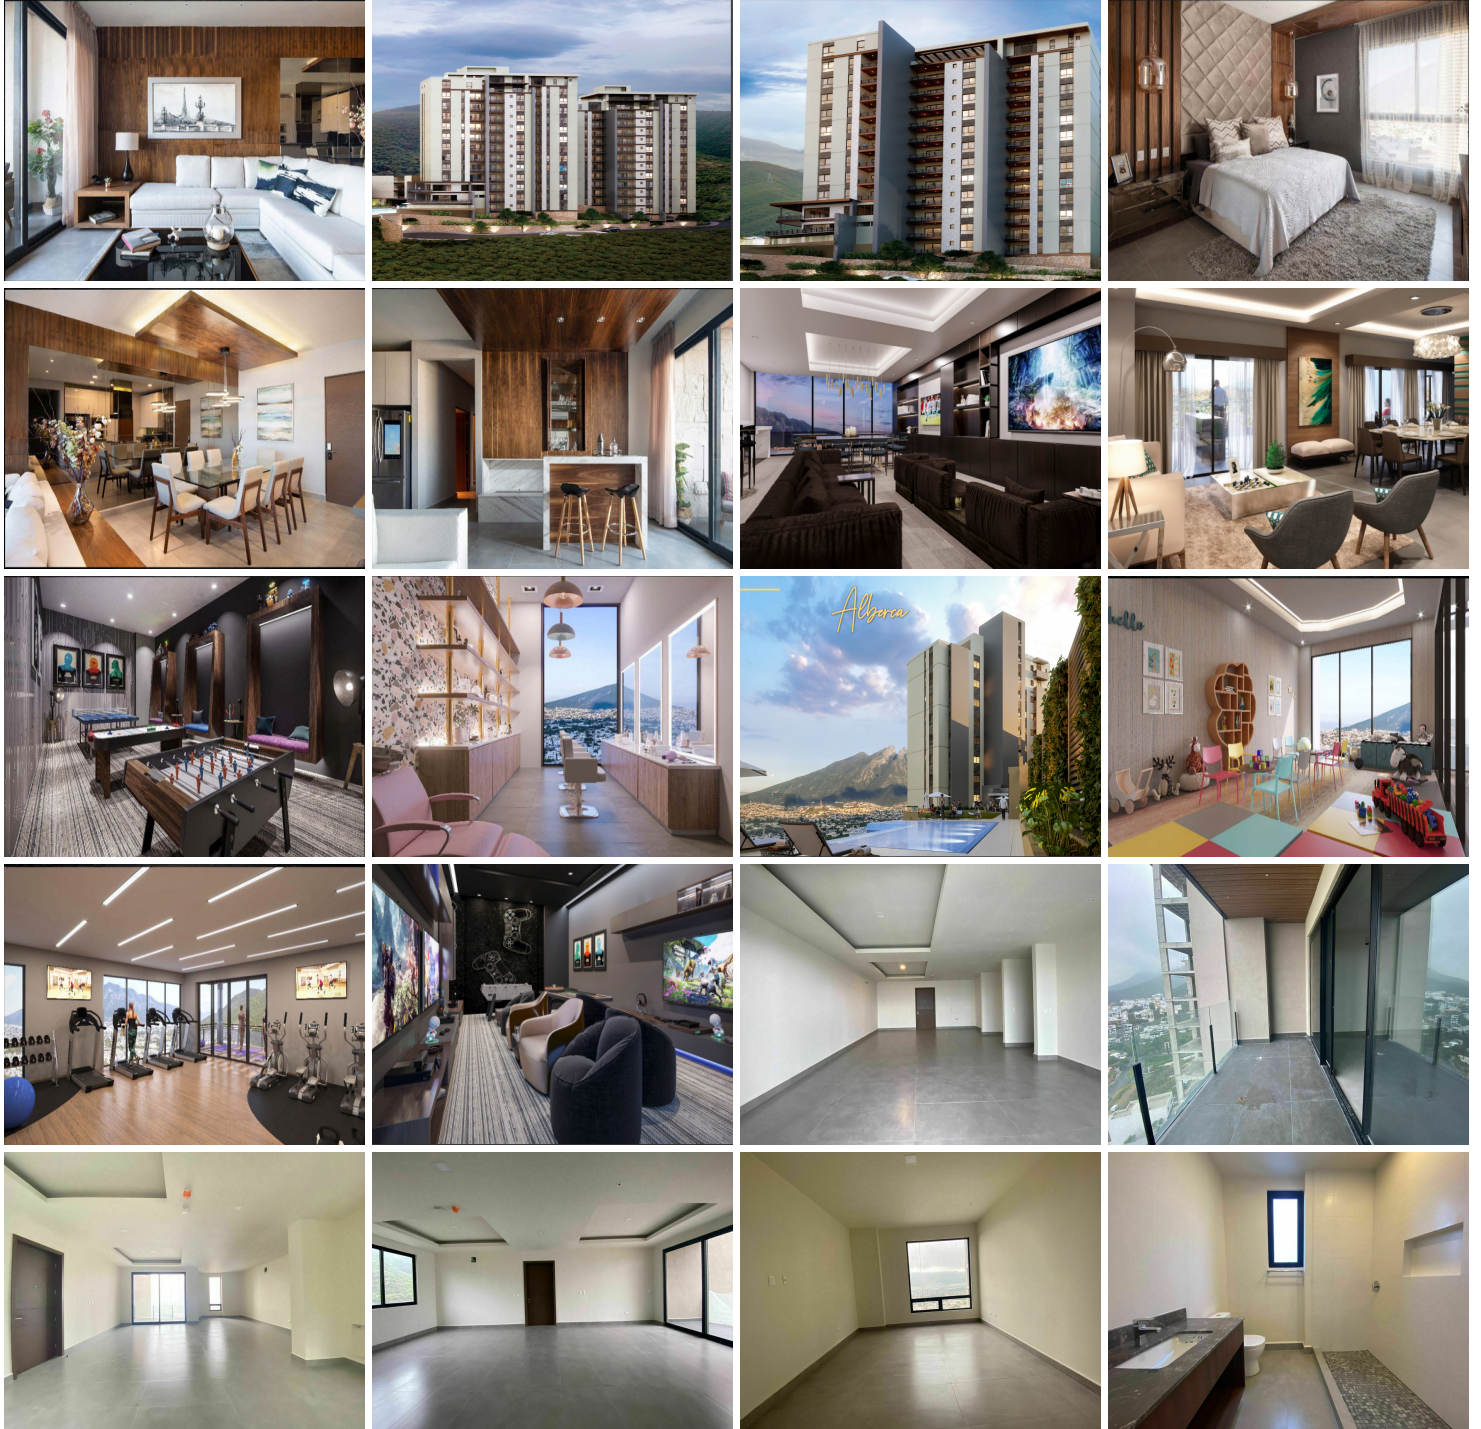

DATOS DEL VENDEDOR

Nombre: dante@d7br.com

Télefono:8183622943

¡ENCONTRAMOS EL LUGAR PERFECTO PARA TI!

www.pinmx.com