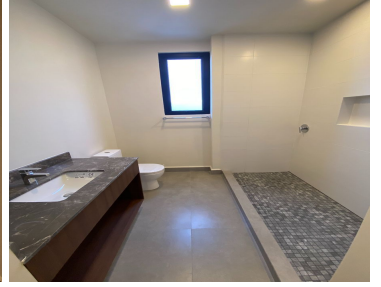

www.pinmx.com