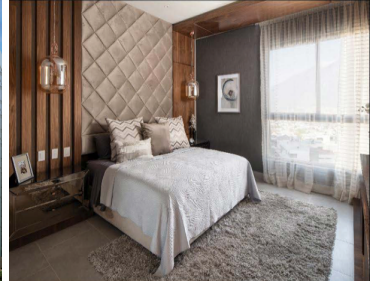

DATOS DEL VENDEDOR

Nombre: dante@d7br.com

Télefono:8183622943

¡ENCONTRAMOS EL LUGAR PERFECTO PARA TI!