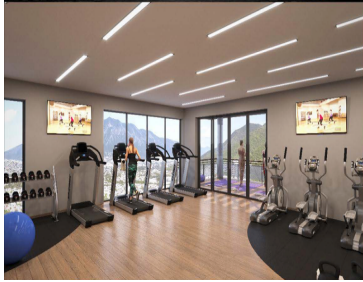

DATOS DEL VENDEDOR

Nombre: dante@d7br.com

Télefono:8183622943

¡ENCONTRAMOS EL LUGAR PERFECTO PARA TI!