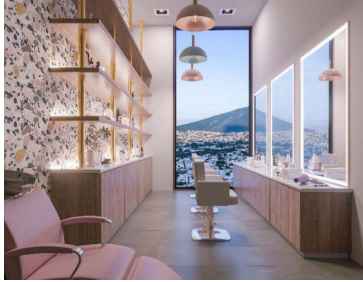

DATOS DEL VENDEDOR

Nombre: dante@d7br.com

Télefono:8183622943

¡ENCONTRAMOS EL LUGAR PERFECTO PARA TI!