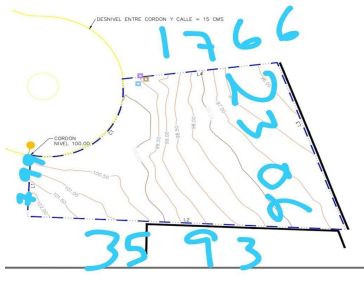

¡ENCONTRAMOS EL LUGAR PERFECTO PARA TI!

www.pinmx.com