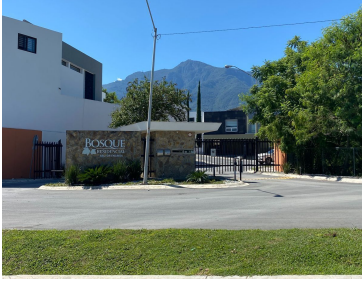

¡ENCONTRAMOS EL LUGAR PERFECTO PARA TI!

www.pinmx.com