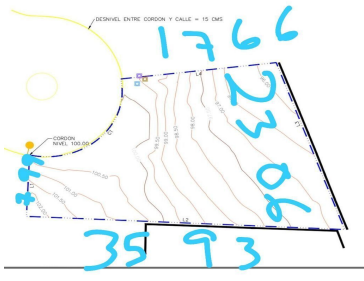

¡ENCONTRAMOS EL LUGAR PERFECTO PARA TI!

www.pinmx.com