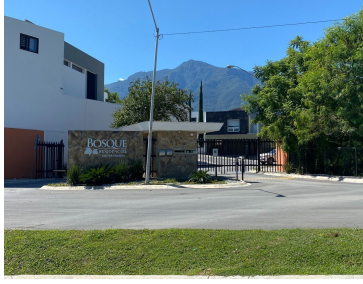

¡ENCONTRAMOS EL LUGAR PERFECTO PARA TI!

www.pinmx.com